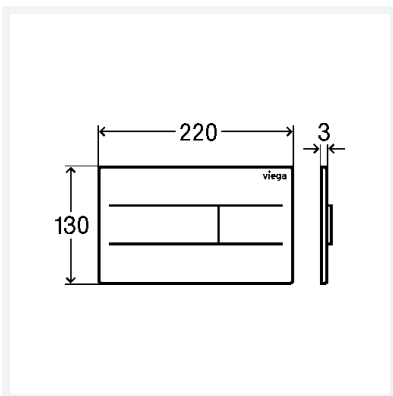

## Eigenschaften

Abdeckplatte	Edelstahl weiß glänzend
Druckstück	Edelstahl weiß glänzend
Gewicht	281 g
Volumen	2072 cm <sup>3</sup>