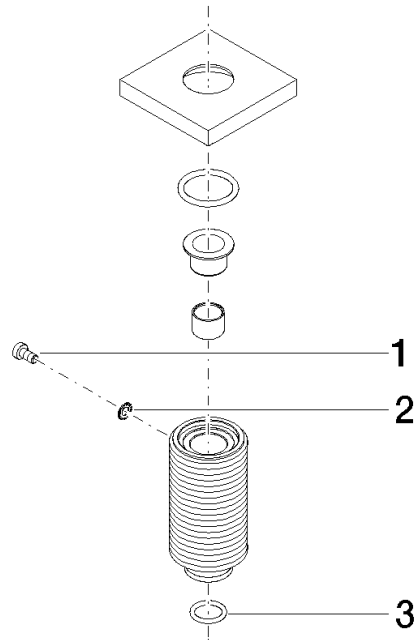

**Gewindeschacht mit Auslaufdichtungen und Rosette 55 x 55 x 9 mm - Dark  
Platinum gebürstet**

ERSATZTEILE

90 27 78 023 00

	Dark Platinum gebürstet	90 27 78 023 00-99
	Chrom	90 27 78 023 00-00
	Platin gebürstet	90 27 78 023 00-06
	Platin	90 27 78 023 00-08
	Dark Chrome	90 27 78 023 00-19
	Messing gebürstet (23kt Gold)	90 27 78 023 00-28
	Bronze gebürstet	90 27 78 023 00-42
	Champagne gebürstet (22kt Gold)	90 27 78 023 00-46
	Champagne (22kt Gold)	90 27 78 023 00-47
	ruthenium	90 27 78 023 00-57

Gewindeschacht mit Auslaufdichtungen und Rosette 55 x 55 x 9 mm - Dark  
Platinum gebürstet

---

ERSATZTEILE

90 27 78 023 00

Gewindeschacht mit Auslaufdichtungen und Rosette 55 x 55 x 9 mm - Dark  
Platinum gebürstet

---

ERSATZTEILE

90 27 78 023 00

**Gewindeschaft mit Auslaufdichtungen und Rosette 55 x 55 x 9 mm - Dark  
Platinum gebürstet**

ERSATZTEILE

90 27 78 023 00  
Ersatzteile für die  
anderen  
Oberflächenvarianten  
finden Sie hier:  
Chrom

**Ersatzteilstückliste**

Nr.	Artikelnummer	Benennung	Verbaumenge	Lieferzeit
3	90 14 10 077 00 90	O-Ring EPDM 70 12,0 x 2,0 mm -	1,00	2
2	09 30 11 028 90	Befestigung Fächerscheibe Ø 4,3 -	1,00	2
1	09 30 30 057 90	Befestigung Zylinderschraube mit Innensechskant mit niedrigem Kopf M4 x 8 mm -	1,00	2