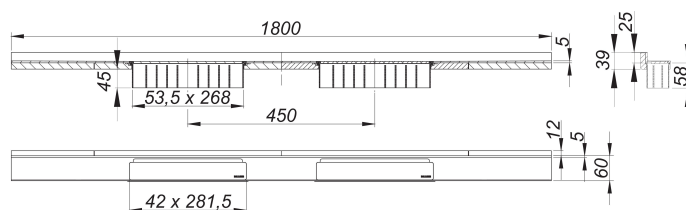

## Duschrinne CeraWall Select N Duo Edelstahl matt, 1800 mm

Artikelnummer: 536860

GTIN: 4001636536860

Rabattgruppe: 11

### Beschreibung:

Duschrinne CeraWall Select N Duo Edelstahl matt, 1800 mm

zum Einbau mit Ablaufgehäuse DallFlex Duo, DallFlex Duo Plan und DallFlex Duo senkrecht.

Ablaufschiene mit mehrseitigem Präzisionsgefälle, sichtbar am Übergang zwischen Wand und Boden installiert, geeignet für Boden- und Wandbeläge von 24 – 32 mm (inkl. Kleberbett), Länge millimetergenau anpassbar.

Ausführung:

- zwei Abdeckungen
- selbstklebendes Sicherheitsband S 3 mit Schnittschutzarmierung aus Edelstahl zum Schutz der Flächenabdichtung und Schalldämmband zur Entkoppelung vom Baukörper
- Montagezubehör und Positionierhilfen
- Bauschutzabdeckung

Material:

Edelstahl 1.4301, massiv 5 mm, matt satiniert, Belastungsklasse K 3 (300 kg)

Bestellhinweis CeraWall Select N Duo:

Bitte Ablaufgehäuse DallFlex Duo + Duschrinne CeraWall Select N Duo bestellen!