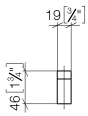

83 251 670 Produktversion ab 01.04.2024

- Breite 19 mm
- Höhe 42 mm
- Ausladung 36 mm

	Chrom gebürstet	83 251 670-93
	Chrom	83 251 670-00
	Platin gebürstet	83 251 670-06
	Dark Chrome	83 251 670-19
	Light Gold gebürstet	83 251 670-27
	Schwarz matt	83 251 670-33

83 251 670 Produktversion ab 01.04.2024

mm [inches]

83 251 670 Produktversion ab 01.04.2024

Ersatzteile für die
anderen
Oberflächenvarianten
finden Sie hier:
Chrom

Ersatzteilstückliste

Nr.	Artikelnummer	Benennung	Verbaumenge	Lieferzeit
1	05 17 20 716 00 90	Befestigungssatz 5 x 60 x 5 mm -	1,00	2
2	90 31 11 004 00 90	Befestigung -	1,00	2
3	08 18 60 530-93	Haken 19 x 36 x 46 mm - Chrom gebürstet	1,00	20