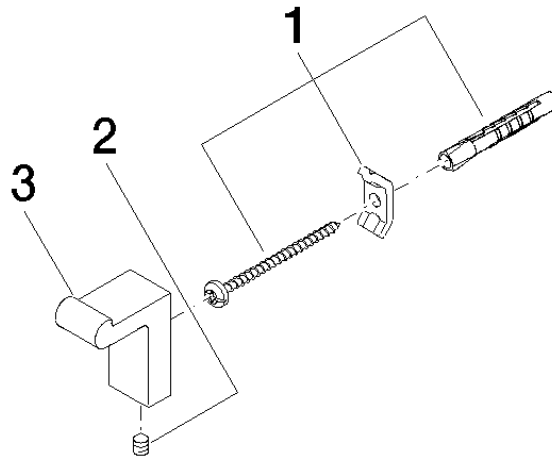

83 251 670 Produktversion ab 01.04.2024

- Breite 19 mm
- Höhe 42 mm
- Ausladung 36 mm

	Chrom gebürstet	83 251 670-93
	Chrom	83 251 670-00
	Platin gebürstet	83 251 670-06
	Dark Chrome	83 251 670-19
	Light Gold gebürstet	83 251 670-27
	Schwarz matt	83 251 670-33

83 251 670 Produktversion ab 01.04.2024

mm [inches]

83 251 670 Produktversion ab 01.04.2024

Ersatzteile für die
anderen
Oberflächenvarianten
finden Sie hier:
Chrom

Ersatzteilstückliste

Nr.	Artikelnummer	Benennung	Verbaumenge	Lieferzeit
1	05 17 20 716 00 90	Befestigungssatz 5 x 60 x 5 mm -	1,00	2
2	90 31 11 004 00 90	Befestigung -	1,00	2
3	08 18 60 530-93	Haken 19 x 36 x 46 mm - Chrom gebürstet	1,00	20