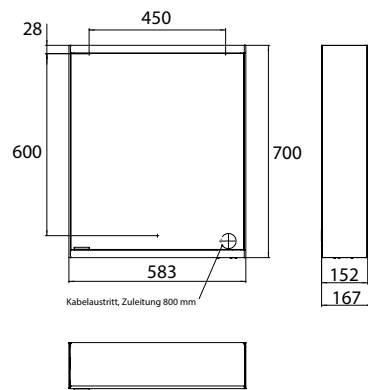

PRODUKTINFORMATION

Lichtspiegelschrank prime 2, 600 mm, 1 Tür, Aufputzmodell, IP 20 aluminium/spiegel

Art.-Nr.9497 060 22

mit Lichtpaket, Seitenwand verspiegelt, mit verspiegelter- oder weißer Glasrückwand, 2 stufenlos einstellbare Ablagen, 1 Tür (Türanschlag rechts), 1 Steckdose und 2 Lichttaster (Helligkeit und Lichtfarbe - kalt/warm - stufenlos dimmbar), Höhe: 700 mm, LED-Beleuchtung