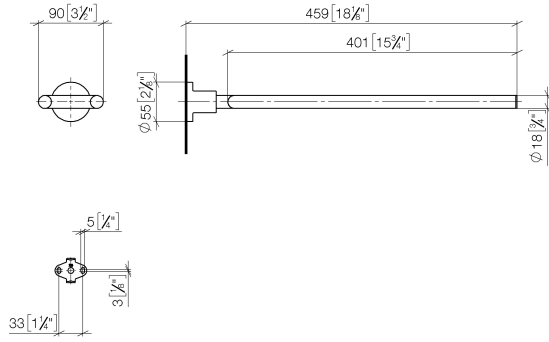

83 210 892

- Breite 90 mm
- Höhe 55 mm
- Rosette Ø 55 mm
- Ausladung 460 mm

	Dark Chrome	83 210 892-19
	Chrom	83 210 892-00
	Platin gebürstet	83 210 892-06
	Platin	83 210 892-08
	Weiß matt	83 210 892-10
	Dark Brass matt	83 210 892-16
	Dark Bronze matt	83 210 892-17
	Light Gold gebürstet	83 210 892-27
	Messing gebürstet (23kt Gold)	83 210 892-28
	Schwarz matt	83 210 892-33
	Bronze gebürstet	83 210 892-42
	Champagne gebürstet (22kt Gold)	83 210 892-46
	Champagne (22kt Gold)	83 210 892-47
	Chrom gebürstet	83 210 892-93
	Dark Platinum gebürstet	83 210 892-99

83 210 892

mm [inches]

83 210 892

Ersatzteile für die  
anderen  
Oberflächenvarianten  
finden Sie hier:  
Chrom