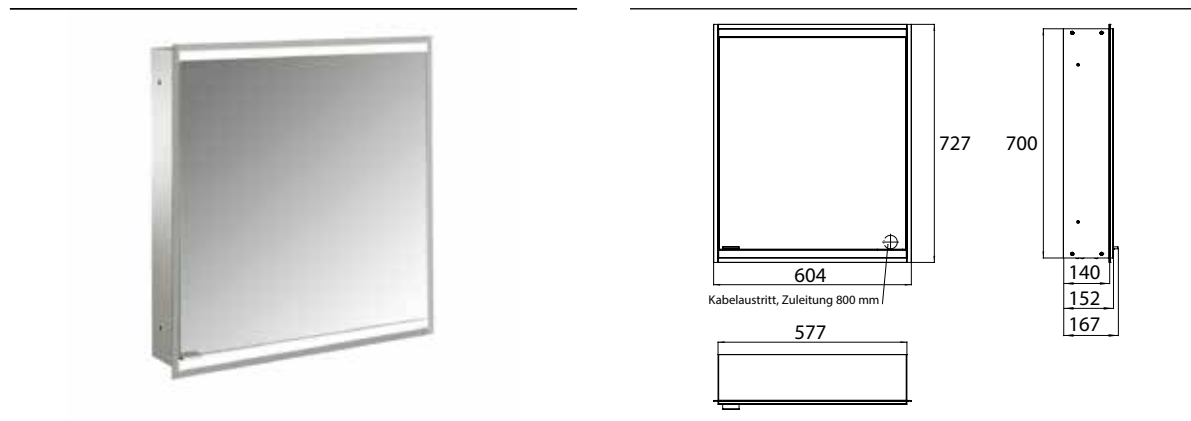

PRODUKTINFORMATION

Lichtspiegelschrank prime 2, 600 mm, 1 Tür, Unterputzmodell, IP 20 aluminium/spiegel

Art.-Nr.9497 050 32

mit verspiegelter- oder weißer Glasrückwand, 2 stufenlos einstellbare Ablagen, 1 Tür (Türanschlag rechts), 1 Steckdose und 1 Lichtschalter, Höhe: 730 mm, LED-Beleuchtung (ca. 4.000 K)