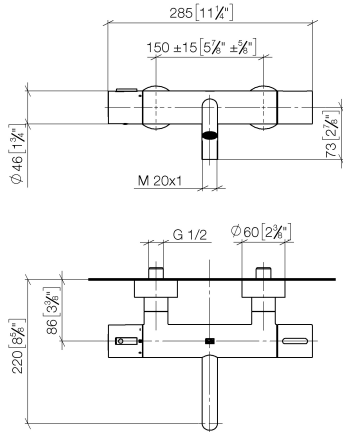

META Wannen-Thermostat für Wandmontage ohne Garnitur - Dark Platinum gebürstet

META

34 201 979 Produktversion ab 01.09.2022

- Ausladung 210 mm
- runder Normalstrahl
- Drehumstellung mit Mengenregulierung und Absperrfunktion
- Brauseabgang 3/8"
- Schubrosetten Ø 60 mm
- Anschluss 1/2"
- Stichmaß 150 mm ± 15 mm
- Durchfluss max. 16,9 l/min bei 3 bar Fließdruck

34 201 979 Produktversion ab 01.09.2022
mm [inches]

Durchflussdiagramm

Codes & Standards

DIN 4109

ISO 3822

Ü-Zeichen

META Wannen-Thermostat für Wandmontage ohne Garnitur - Dark Platinum
gebürstet

META

34 201 979 Produktversion ab 01.09.2022

Zertifikate

LGA_18

**META Wannen-Thermostat für Wandmontage ohne Garnitur - Dark Platinum
gebürstet**

META

34 201 979 Produktversion ab 01.09.2022

Ersatzteile für die
anderen
Oberflächenvarianten
finden Sie hier:
Chrom