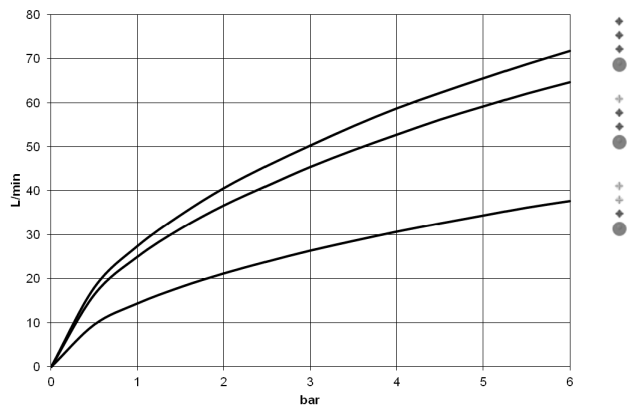

Durchflussdiagramm

Codes & Standards

DIN 4109

ISO 3822

Ü-Zeichen