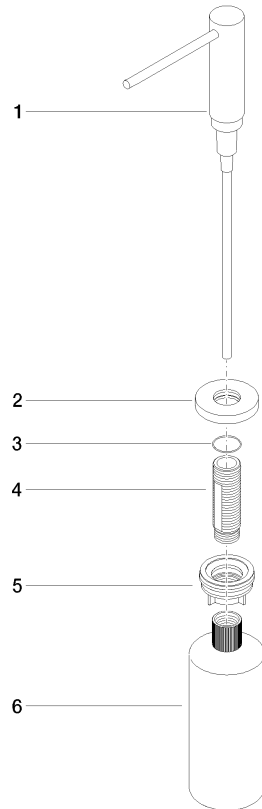

82 444 970 Produktversion ab 01.10.2024

- Ausladung 124 mm
- 500 ml Flaschenvolumen
- von oben befüllbar
- schwenkbarer Pumpenkopf
- Höhe 124 mm
- Rosette Ø 55 mm
- Bohrungsdurchmesser 25 mm

Passt zu ELIO, ENO, MEM, META SQUARE, SYNC, TARA und TARA ULTRA

	Messing gebürstet (23kt Gold)	82 444 970-28
	Chrom	82 444 970-00
	Platin gebürstet	82 444 970-06
	Platin	82 444 970-08
	Messing (23kt Gold)	82 444 970-09
	Dark Chrome	82 444 970-19
	Schwarz matt	82 444 970-33
	Bronze gebürstet	82 444 970-42
	Champagne gebürstet (22kt Gold)	82 444 970-46
	Champagne (22kt Gold)	82 444 970-47
	Chrom gebürstet (Edelstahl-Look)	82 444 970-93
	Dark Platin gebürstet	82 444 970-99

82 444 970 Produktversion ab 01.10.2024

mm [inches]

82 444 970 Produktversion ab 01.10.2024

Ersatzteile für die
anderen
Oberflächenvarianten
finden Sie hier:
Chrom

Ersatzteilstückliste

Nr.	Artikelnummer	Benennung	Verbaumenge	Lieferzeit
5	05 23 10 001 00 90	Befestigungssatz M24 x 1,25 -	1,00	2
4	08 10 10 527 90	Schaft Mit Druckbetätigung für zwei Verbraucher M24 x 1,25 x 99 mm -	1,00	2
2	90 27 97 506 00-28	Rosette Ø 40,5 x 11 mm - Messing gebürstet (23kt Gold)	1,00	20
1	90 10 10 538 00-28	Spender Kopf kpl. Einbauvariante mit Rosette - Messing gebürstet (23kt Gold)	1,00	40
6	90 10 10 603 00 90	Flasche für Einbau-Spender 500 ml -	1,00	2
3	09 14 10 151 90	O-Ring 23 x 1 mm -	1,00	2