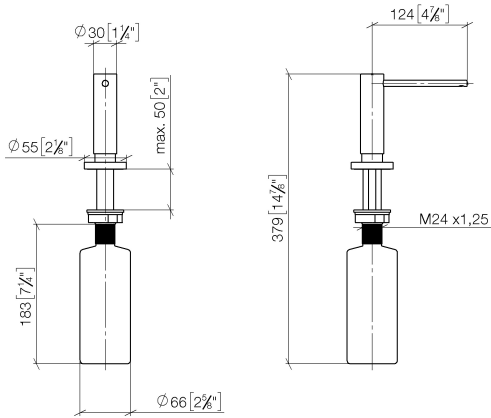

82 444 970 Produktversion ab 01.10.2024

- Ausladung 124 mm
- 500 ml Flaschenvolumen
- von oben befüllbar
- schwenkbarer Pumpenkopf
- Höhe 124 mm
- Rosette Ø 55 mm
- Bohrungsdurchmesser 25 mm

Passt zu ELIO, ENO, MEM, META SQUARE, SYNC, TARA und TARA ULTRA

	Messing gebürstet (23kt Gold)	82 444 970-28
	Chrom	82 444 970-00
	Platin gebürstet	82 444 970-06
	Platin	82 444 970-08
	Messing (23kt Gold)	82 444 970-09
	Dark Chrome	82 444 970-19
	Schwarz matt	82 444 970-33
	Bronze gebürstet	82 444 970-42
	Champagne gebürstet (22kt Gold)	82 444 970-46
	Champagne (22kt Gold)	82 444 970-47
	Chrom gebürstet (Edelstahl-Look)	82 444 970-93
	Dark Platin gebürstet	82 444 970-99

82 444 970 Produktversion ab 01.10.2024

mm [inches]

82 444 970 Produktversion ab 01.10.2024

Ersatzteile für die
anderen
Oberflächenvarianten
finden Sie hier:
Chrom

Ersatzteilstückliste

Nr.	Artikelnummer	Benennung	Verbaumenge	Lieferzeit
5	05 23 10 001 00 90	Befestigungssatz M24 x 1,25 -	1,00	2
4	08 10 10 527 90	Schaft Mit Druckbetätigung für zwei Verbraucher M24 x 1,25 x 99 mm -	1,00	2
2	90 27 97 506 00-28	Rosette Ø 40,5 x 11 mm - Messing gebürstet (23kt Gold)	1,00	20
1	90 10 10 538 00-28	Spender Kopf kpl. Einbauvariante mit Rosette - Messing gebürstet (23kt Gold)	1,00	40
6	90 10 10 603 00 90	Flasche für Einbau-Spender 500 ml -	1,00	2
3	09 14 10 151 90	O-Ring 23 x 1 mm -	1,00	2