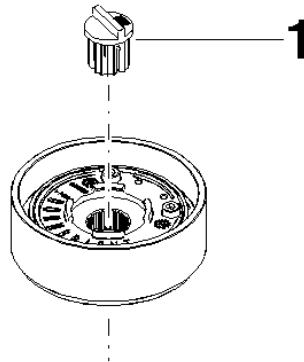

90 18 40 291 01

	Messing gebürstet (23kt Gold)	90 18 40 291 01-28
	Chrom	90 18 40 291 01-00
	Platin gebürstet	90 18 40 291 01-06
	Dark Chrome	90 18 40 291 01-19
	Light Gold gebürstet	90 18 40 291 01-27
	Platin / Platin gebürstet	90 18 40 291 01-36
	Messing / Messing gebürstet (23kt Gold)	90 18 40 291 01-38
	Bronze gebürstet	90 18 40 291 01-42
	Champagne gebürstet (22kt Gold)	90 18 40 291 01-46
	Champagne (22kt Gold)	90 18 40 291 01-47
	Dark Platin gebürstet	90 18 40 291 01-99

Griff ohne Designelement - Messing gebürstet (23kt Gold)

ERSATZTEILE

90 18 40 291 01

Griff ohne Designelement - Messing gebürstet (23kt Gold)

ERSATZTEILE

90 18 40 291 01

90 18 40 291 01

Ersatzteile für die
anderen
Oberflächenvarianten
finden Sie hier:
Chrom

Ersatzteilstückliste

Nr.	Artikelnummer	Benennung	Verbaumenge	Lieferzeit
1	09 12 12 216 90	Rastbuchse -	1,00	2