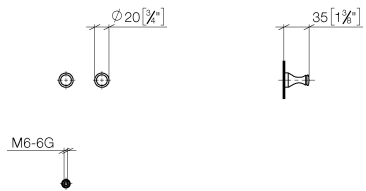

83 250 970

- 1 Paar
- Ausladung 35 mm

	Platin	83 250 970-08
	Chrom	83 250 970-00
	Chrom	83 250 970-0070
	Gold (23,9kt)	83 250 970-01
	bronze	83 250 970-02
	altmessing	83 250 970-03
	chrom edelmatt	83 250 970-05
	Platin gebürstet	83 250 970-06
	roh vernickelt	83 250 970-07
	Messing (23kt Gold)	83 250 970-09
	weiß	83 250 970-12
	schwarz	83 250 970-13
	rot (15)	83 250 970-15
	Dark Brass matt	83 250 970-16
	Dark Bronze matt	83 250 970-17
	Messing gebürstet (23kt Gold)	83 250 970-28
	Bronze gebürstet	83 250 970-42
	Dark Platinum gebürstet	83 250 970-99

83 250 970

mm [inches]

83 250 970

Ersatzteile für die
anderen
Oberflächenvarianten
finden Sie hier:
Chrom

Ersatzteilstückliste

Nr.	Artikelnummer	Benennung	Verbaumenge	Lieferzeit
1	08 18 60 501-08	Haken 20 x 20 x 35 mm - Platin	2,00	-
Ersatzteil nicht mehr bestellbar, bitte bestellen Sie den Nachfolgeartikel				
2	05 24 04 506 00 90	Befestigung für Haken -	2,00	2