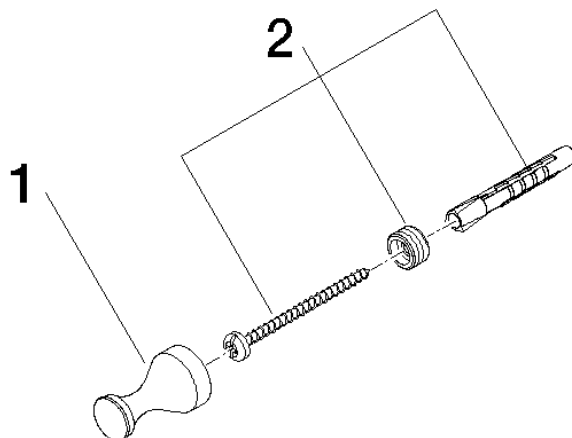

83 250 970

- 1 Paar
- Ausladung 35 mm

	Platin	83 250 970-08
	Chrom	83 250 970-00
	Chrom	83 250 970-0070
	Gold (23,9kt)	83 250 970-01
	bronze	83 250 970-02
	altmessing	83 250 970-03
	chrom edelmatt	83 250 970-05
	Platin gebürstet	83 250 970-06
	roh vernickelt	83 250 970-07
	Messing (23kt Gold)	83 250 970-09
	weiß	83 250 970-12
	schwarz	83 250 970-13
	rot (15)	83 250 970-15
	Dark Brass matt	83 250 970-16
	Dark Bronze matt	83 250 970-17
	Messing gebürstet (23kt Gold)	83 250 970-28
	Bronze gebürstet	83 250 970-42
	Dark Platinum gebürstet	83 250 970-99

83 250 970

mm [inches]

83 250 970

Ersatzteile für die
anderen
Oberflächenvarianten
finden Sie hier:
Chrom

Ersatzteilstückliste

Nr.	Artikelnummer	Benennung	Verbaumenge	Lieferzeit
1	08 18 60 501-08	Haken 20 x 20 x 35 mm - Platin	2,00	-
Ersatzteil nicht mehr bestellbar, bitte bestellen Sie den Nachfolgeartikel				
2	05 24 04 506 00 90	Befestigung für Haken -	2,00	2