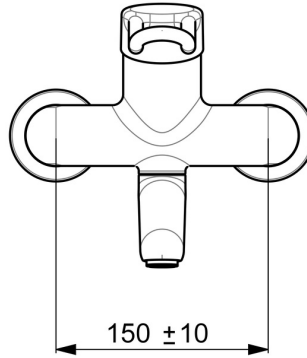

EAN: 4015474267244  
[static.hansa.com/02552205](https://static.hansa.com/02552205)

- Gesundheit & Pflege
- Einhebelmischer
- Wandmontage
- Chrom
- Schwenkbarer Auslauf, Auslauf in Mittelstellung arretierbar
- Kristallklarer Laminarstrahl
- Bedienungshebel lang, Hebel mit W+K-Kennzeichnung, Bügelhebel, Einhandbedienhebel/Griff
- Temperaturbegrenzer, Heißwassersperre einstellbar (im Lieferumfang enthalten)
- ø 4.8 classic Steuerpatrone mit keramischen Dichtscheiben zur Wassermengen- und Temperatureinstellung
- S-Anschlüsse, Abdeckung(en), mit integrierter Vorabspernung, Rosetten 3-fach abgedichtet
- Armaturenkörper aus entzinkungsbeständigem Messing (DZR), Messing in Trinkwasserkontakt enthält weniger als 0,3% Blei, Wasserwege ohne Nickelbeschichtung

### Technische Eigenschaften

DN-Größe (Nennmaß) **DN15**  
 Warmwasserversorgung **max. +80°C**  
 Arbeitsdruck **0.5-10 bar**  
 Installationsabstand **150 ± 10 mm**  
 Ausladung **246 mm**  
 Sicherungseinrichtung (EN1717) **AA**  
 Werkstoff **Messing**

### SP02552205

Name	Art.-Nr.
1 Langer Hebel, L=149	02440005
1.1 Schraube, M5x8, SW2.5	59904755
1.2 Kunststoffadapter	59904778
2 Abdeckkappe	59914069
3 Spann-Mutter, M50x1, SW45	59914070
3.1 O-Ring, d 46x2	59912470
4 Kartusche, 4.8 Classic	59911437
4.1 Warmwasser Begrenzer	59904759
5.1 Befestigungsschraube, M6x12, AF2.5	59904804
8.2 Begrenzer	59910421
8.2 Schraube, M6x10, 2.5	59911435
8.3 Begrenzer	59910422
8.4 Wartungsset	59912230
9 Auslauf, L=226	02702000
9 Auslauf, L=161	02692000
11 Luftsprudler, M24x1 STD PL HC A Laminar (2013-)	59914054
12 Anschlussmutter, G3/4, AF30	59902230
12.1 Verbinder	59913400
12.2 Haltering, 23.9x15.2x2	59902689
14 Rosetten (2 Stück)	02720200
N.I. Schlüssel, SW45/SW50	59905190
N.I. Entleerungsventil	59912483