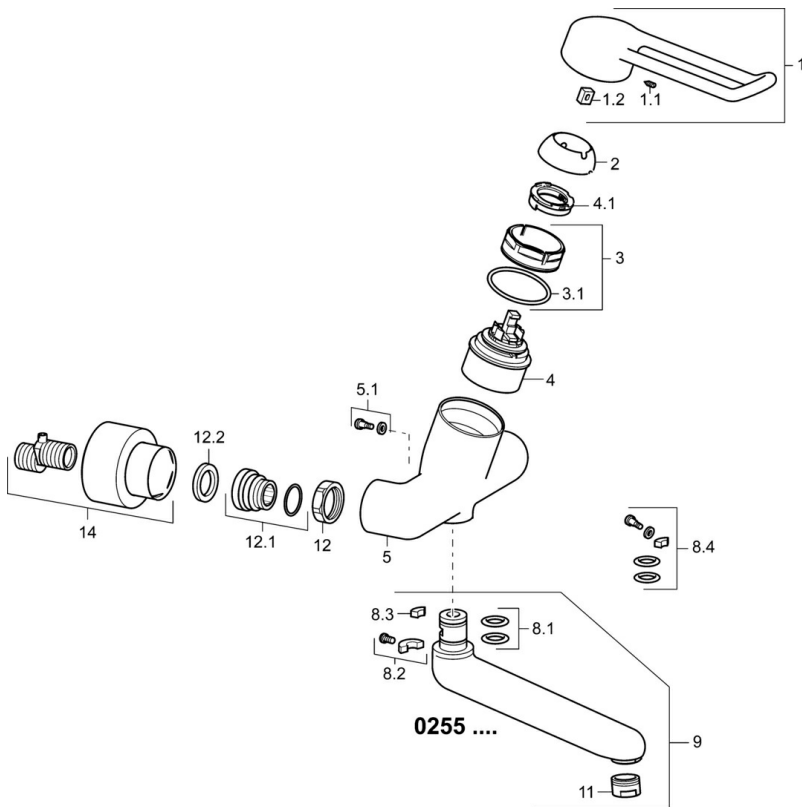

EAN: 4015474267244  
[static.hansa.com/02552205](https://static.hansa.com/02552205)

- Gesundheit & Pflege
- Einhebelmischer
- Wandmontage
- Chrom
- Schwenkbarer Auslauf, Auslauf in Mittelstellung arretierbar
- Kristallklarer Laminarstrahl
- Bedienungshebel lang, Hebel mit W+K-Kennzeichnung, Bügelhebel, Einhandbedienhebel/Griff
- Temperaturbegrenzer, Heißwassersperre einstellbar (im Lieferumfang enthalten)
- ø 4.8 classic Steuerpatrone mit keramischen Dichtscheiben zur Wassermengen- und Temperatureinstellung
- S-Anschlüsse, Abdeckung(en), mit integrierter Vorabspernung, Rosetten 3-fach abgedichtet
- Armaturenkörper aus entzinkungsbeständigem Messing (DZR), Messing in Trinkwasserkontakt enthält weniger als 0,3% Blei, Wasserwege ohne Nickelbeschichtung

### Technische Eigenschaften

DN-Größe (Nennmaß) **DN15**  
 Warmwasserversorgung **max. +80°C**  
 Arbeitsdruck **0.5-10 bar**  
 Installationsabstand **150 ± 10 mm**  
 Ausladung **246 mm**  
 Sicherungseinrichtung (EN1717) **AA**  
 Werkstoff **Messing**

## Ersatzteile

### SP02552205

Name	Art.-Nr.
1 Langer Hebel, L=149	02440005
1.1 Schraube, M5x8, SW2.5	59904755
1.2 Kunststoffadapter	59904778
2 Abdeckkappe	59914069
3 Spann-Mutter, M50x1, SW45	59914070
3.1 O-Ring, d 46x2	59912470
4 Kartusche, 4.8 Classic	59911437
4.1 Warmwasser Begrenzer	59904759
5.1 Befestigungsschraube, M6x12, AF2.5	59904804
8.2 Begrenzer	59910421
8.2 Schraube, M6x10, 2.5	59911435
8.3 Begrenzer	59910422
8.4 Wartungsset	59912230
9 Auslauf, L=226	02702000
9 Auslauf, L=161	02692000
11 Luftsprudler, M24x1 STD PL HC A Laminar (2013-)	59914054
12 Anschlussmutter, G3/4, AF30	59902230
12.1 Verbinder	59913400
12.2 Haltering, 23.9x15.2x2	59902689
14 Rosetten (2 Stück)	02720200
N.I. Schlüssel, SW45/SW50	59905190
N.I. Entleerungsventil	59912483