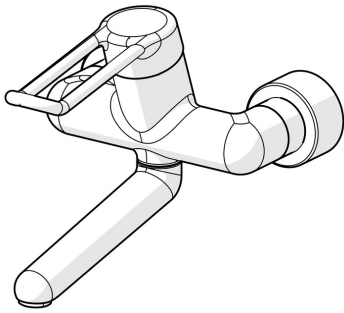

EAN: 4015474267244  
[static.hansa.com/02552205](https://static.hansa.com/02552205)

- Gesundheit & Pflege
- Einhebelmischer
- Wandmontage
- Chrom
- Schwenkbarer Auslauf, Auslauf in Mittelstellung arretierbar
- Kristallklarer Laminarstrahl
- Bedienungshebel lang, Hebel mit W+K-Kennzeichnung, Bügelhebel, Einhandbedienhebel/Griff
- Temperaturbegrenzer, Heißwassersperre einstellbar (im Lieferumfang enthalten)
- ø 4.8 classic Steuerpatrone mit keramischen Dichtscheiben zur Wassermengen- und Temperatureinstellung
- S-Anschlüsse, Abdeckung(en), mit integrierter Vorabspernung, Rosetten 3-fach abgedichtet
- Armaturenkörper aus entzinkungsbeständigem Messing (DZR), Messing in Trinkwasserkontakt enthält weniger als 0,3% Blei, Wasserwege ohne Nickelbeschichtung

### Technische Eigenschaften

DN-Größe (Nennmaß) **DN15**  
 Warmwasserversorgung **max. +80°C**  
 Arbeitsdruck **0.5-10 bar**  
 Installationsabstand **150 ± 10 mm**  
 Ausladung **246 mm**  
 Sicherungseinrichtung (EN1717) **AA**  
 Werkstoff **Messing**