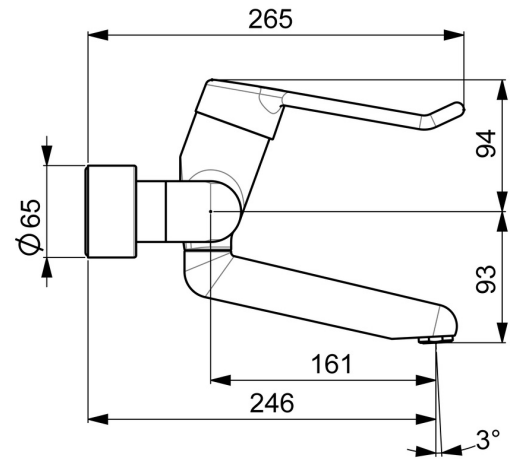

EAN: 4015474267244  
[static.hansa.com/02552205](https://static.hansa.com/02552205)

- Gesundheit & Pflege
- Einhebelmischer
- Wandmontage
- Chrom
- Schwenkbarer Auslauf, Auslauf in Mittelstellung arretierbar
- Kristallklarer Laminarstrahl
- Bedienungshebel lang, Hebel mit W+K-Kennzeichnung, Bügelhebel, Einhandbedienhebel/Griff
- Temperaturbegrenzer, Heißwassersperre einstellbar (im Lieferumfang enthalten)
- ø 4.8 classic Steuerpatrone mit keramischen Dichtscheiben zur Wassermengen- und Temperatureinstellung
- S-Anschlüsse, Abdeckung(en), mit integrierter Vorabspernung, Rosetten 3-fach abgedichtet
- Armaturenkörper aus entzinkungsbeständigem Messing (DZR), Messing in Trinkwasserkontakt enthält weniger als 0,3% Blei, Wasserwege ohne Nickelbeschichtung

### Technische Eigenschaften

DN-Größe (Nennmaß) **DN15**  
 Warmwasserversorgung **max. +80°C**  
 Arbeitsdruck **0.5-10 bar**  
 Installationsabstand **150 ± 10 mm**  
 Ausladung **246 mm**  
 Sicherungseinrichtung (EN1717) **AA**  
 Werkstoff **Messing**

### SP02552205

Name	Art.-Nr.
1 Langer Hebel, L=149	02440005
1.1 Schraube, M5x8, SW2.5	59904755
1.2 Kunststoffadapter	59904778
2 Abdeckkappe	59914069
3 Spann-Mutter, M50x1, SW45	59914070
3.1 O-Ring, d 46x2	59912470
4 Kartusche, 4.8 Classic	59911437
4.1 Warmwasser Begrenzer	59904759
5.1 Befestigungsschraube, M6x12, AF2.5	59904804
8.2 Begrenzer	59910421
8.2 Schraube, M6x10, 2.5	59911435
8.3 Begrenzer	59910422
8.4 Wartungsset	59912230
9 Auslauf, L=226	02702000
9 Auslauf, L=161	02692000
11 Luftsprudler, M24x1 STD PL HC A Laminar (2013-)	59914054
12 Anschlussmutter, G3/4, AF30	59902230
12.1 Verbinder	59913400
12.2 Haltering, 23.9x15.2x2	59902689
14 Rosetten (2 Stück)	02720200
N.I. Schlüssel, SW45/SW50	59905190
N.I. Entleerungsventil	59912483