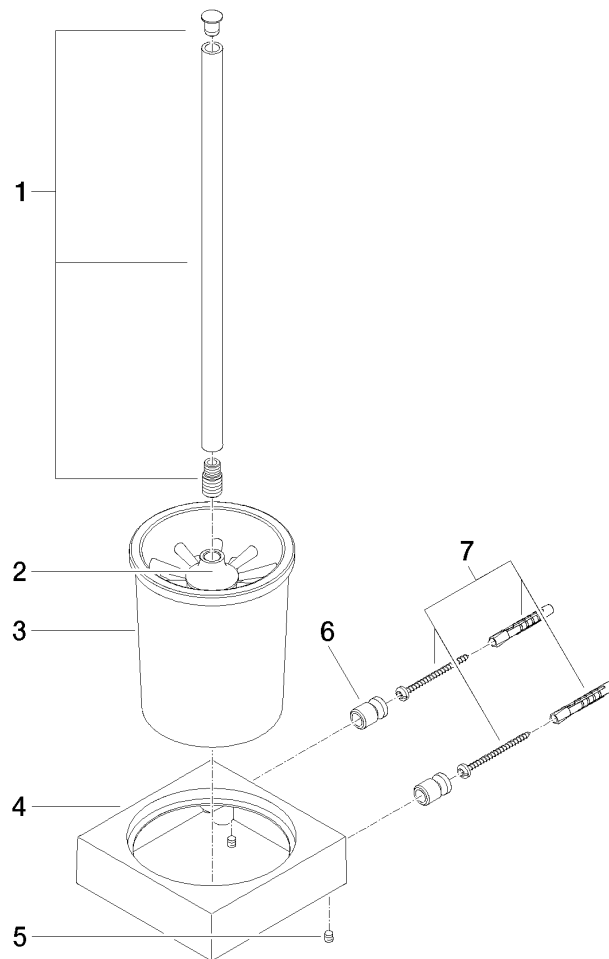

83 900 780

- Glas aus Kristallglas, matt
- Bürstenkopf, mattschwarz
- Breite 118 mm
- Höhe 415 mm
- Ausladung 118 mm

	Champagne gebürstet (22kt Gold)	83 900 780-46
	Chrom	83 900 780-00
	Platin gebürstet	83 900 780-06
	Platin	83 900 780-08
	Dark Brass matt	83 900 780-16
	Dark Bronze matt	83 900 780-17
	Dark Chrome	83 900 780-19
	Messing gebürstet (23kt Gold)	83 900 780-28
	Bronze gebürstet	83 900 780-42
	Champagne (22kt Gold)	83 900 780-47
	Cyprum	83 900 780-49
	Dark Platinum gebürstet	83 900 780-99

Empfohlenes Zubehör

Glaseinsatz , matt -

08 90 04 008
82

Empfohlenes Zubehör

Bürstenkopf , mattschwarz -

90 18 50 601
00 90

Empfohlenes Zubehör

Bürstengriff - Champagne gebürstet (22kt Gold)

90 20 97 507
00-46

83 900 780

83 900 780

Ersatzteilstückliste

Nr.	Artikelnummer	Benennung	Verbaumenge	Lieferzeit
7	05 17 20 726 02 90	Befestigungssatz -	1,00	2
5	90 31 11 004 00 90	Befestigung -	2,00	2
6	08 17 20 726 90	Halter Befestigung Wand Ø 13,5 x 20 mm -	2,00	2
3	90 90 04 008 00 82	Glaseinsatz , matt -	1,00	2
4	08 23 01 505-46	Gehäuse für Toilettenbürstengarnitur 118 x 118 x 35 mm - Champagne gebürstet (22kt Gold)	1,00	30
2	90 18 50 601 00 90	Bürstenkopf , mattschwarz -	1,00	2
1	90 20 97 507 00-46	Bürstengriff - Champagne gebürstet (22kt Gold)	1,00	30