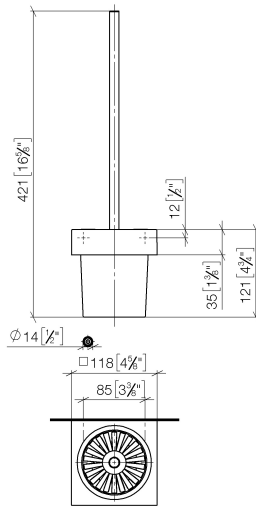

83 900 780

- Glas aus Kristallglas, matt
- Bürstenkopf, mattschwarz
- Breite 118 mm
- Höhe 415 mm
- Ausladung 118 mm

	Champagne gebürstet (22kt Gold)	83 900 780-46
	Chrom	83 900 780-00
	Platin gebürstet	83 900 780-06
	Platin	83 900 780-08
	Dark Brass matt	83 900 780-16
	Dark Bronze matt	83 900 780-17
	Dark Chrome	83 900 780-19
	Messing gebürstet (23kt Gold)	83 900 780-28
	Bronze gebürstet	83 900 780-42
	Champagne (22kt Gold)	83 900 780-47
	Cyprum	83 900 780-49
	Dark Platinum gebürstet	83 900 780-99

90 20 97 507
00-46

83 900 780

83 900 780

Ersatzteilstückliste

Nr.	Artikelnummer	Benennung	Verbaumenge	Lieferzeit
7	05 17 20 726 02 90	Befestigungssatz -	1,00	2
5	90 31 11 004 00 90	Befestigung -	2,00	2
6	08 17 20 726 90	Halter Befestigung Wand Ø 13,5 x 20 mm -	2,00	2
3	90 90 04 008 00 82	Glaseinsatz , matt -	1,00	2
4	08 23 01 505-46	Gehäuse für Toilettenbürstengarnitur 118 x 118 x 35 mm - Champagne gebürstet (22kt Gold)	1,00	30
2	90 18 50 601 00 90	Bürstenkopf , mattschwarz -	1,00	2
1	90 20 97 507 00-46	Bürstengriff - Champagne gebürstet (22kt Gold)	1,00	30