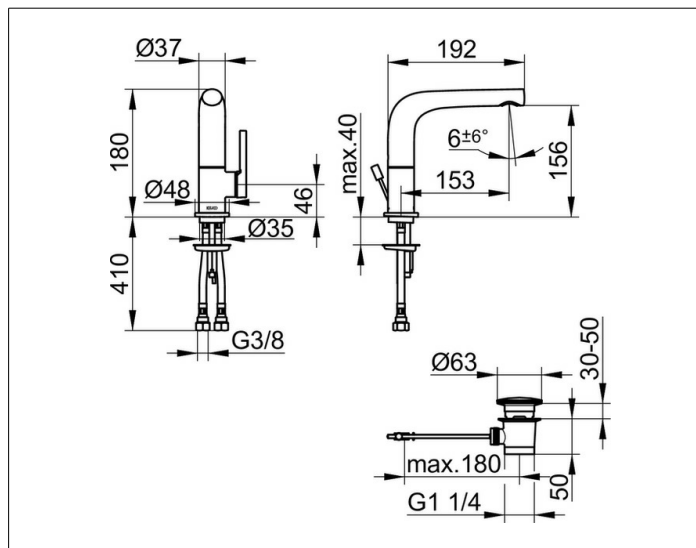

EDITION 400

51505050000 Einhebel-Waschtischmischer 150

PRODUKT

ZEICHNUNG

PRODUKTBESCHREIBUNG

mit Zugstangen-Ablaufgarnitur 1 1/4 Zoll,
Auslauf schwenkbar +/- 45°,
Einlochmontage mit Schnell-Montage-System,
Mischwasserkartusche mit keramischen Dichtscheiben,
Luftsprudler SLIM SSR M 24x1, Strahlwinkel verstellbar,
Druckschläuche 435 mm, G 3/8 Zoll,
Durchfluss begrenzt auf 7,6 l/min.
geräuschgeprüft

OBERFLÄCHE

Nickel gebürstet

ABMESSUNG

schwenkbar

AUSSCHREIBUNGSTEXT

KEUCO Edition 400 Einhebel-Waschtischmischer 150, 51505050000
Einhebel-Waschtischmischer mit hochwertiger PVD-Beschichtung,
Nickel gebürstet, in skulpturaler Formensprache,
Auslauf schwenkbar +/-45°, Standmontage,
inkl. Zugstangen-Ablaufgarnitur 1 1/4 Zoll,
hochwertige Mischwasserkartusche mit keramischen Dichtscheiben,
seitlicher Bedienhebel,
Einlochmontage mit Schnell-Montage-System für Waschtische,
verdeckt integrierter Luftsprudler SLIM SSR M 24x1,
Strahlwinkel verstellbar +/-6°,
sichtbare Höhe 180 mm, Auslaufhöhe 156 mm, Ausladung 192 mm,
Wasseranschluss mit flexiblen Druckschläuchen,
Länge 435 mm, G 3/8 Zoll,
Durchflussmenge begrenzt auf 7,6 l/min.,
Länge der Zugstange 400 mm,
Abdeckstopfen Durchmesser 63 mm