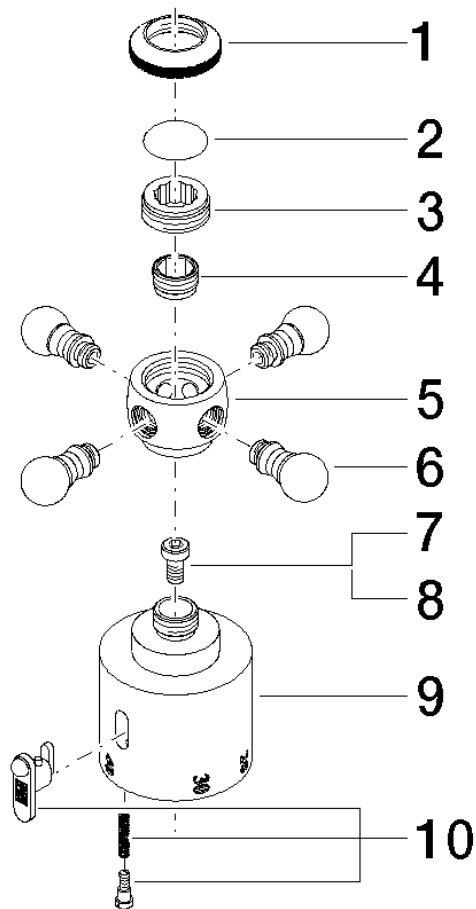

## MADISON Skalengriff - Messing (23kt Gold)

MADISON

11 420 360

11 420 360

11 420 360

Ersatzteile für die  
anderen  
Oberflächenvarianten  
finden Sie hier:  
Chrom

### Ersatzteilstückliste

Nr.	Artikelnummer	Benennung	Verbaumenge	Lieferzeit
6	09 20 36 004-09	Griff 15 x 15 x 28 mm - Messing (23kt Gold)	4,00	40
10	90 21 33 020 00 90	Reguliereinsatz für Thermostat Sicherheitsknopf schwarz -	1,00	2
9	09 17 33 003-09	Ring für Thermostat Ø 47 x 59 mm - Messing (23kt Gold)	1,00	40
3	09 20 83 006 90	Griff Ø 21 x 7,5 mm -	1,00	2
8	09 30 33 004 90	Befestigung 5 x 10 mm -	1,00	2
4	09 24 03 119 90	Nippel Ø 14 x 8 mm -	1,00	2
2	09 26 01 016 90	Abdeckung Porzellanplättchen NEUTRAL -	1,00	2
5	09 20 36 060-09	Griff Ø 29,5 x 22 mm - Messing (23kt Gold)	1,00	-
Ersatzteil nicht mehr bestellbar, bitte bestellen Sie den Nachfolgeartikel				
1	09 20 36 005-09	Griff Ø 28 x 7 mm - Messing (23kt Gold)	1,00	40
7	90 30 30 027 00 90	Befestigung Zylinderschraube mit Innensechskant M5 x 10 mm -	1,00	2