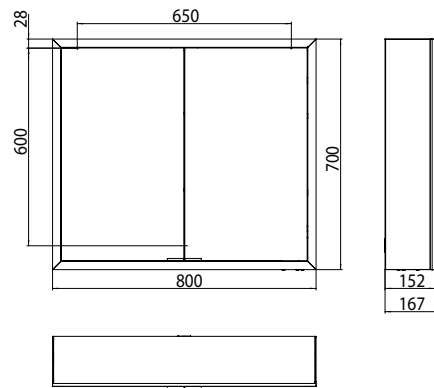

## PRODUKTINFORMATION

Lichtspiegelschrank prime, 800 mm, 2 Türen, Aufputzmodell, IP 20 aluminium/spiegel

Art.-Nr.9497 060 62

mit Lichtpaket, Seitenwand verspiegelt, mit verspiegelter- oder weißer Glasrückwand, 2 stufenlos einstellbare Ablagen, 2 Türen, 1 Steckdose und 2 Lichttaster (Helligkeit und Lichtfarbe - kalt/warm - stufenlos dimmbar), Höhe: 700 mm, LED-Beleuchtung rundum