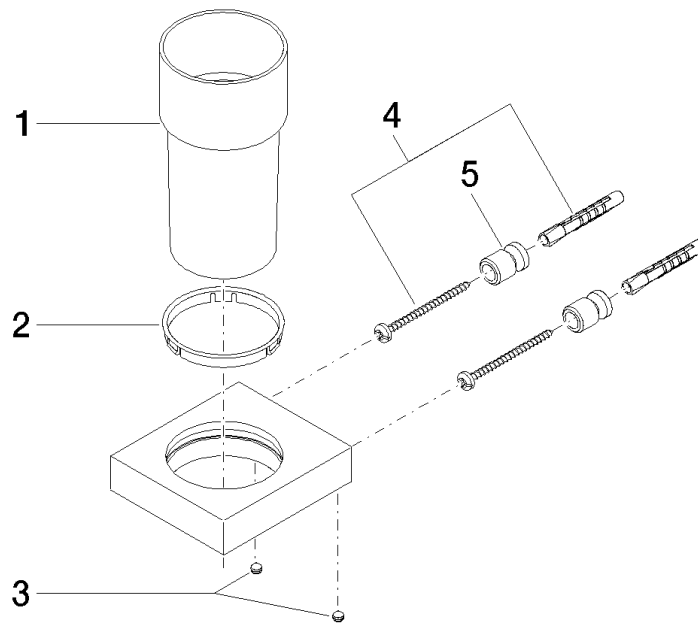

83 400 780

- Glas aus Kristallglas
- Breite 75 mm
- Höhe 118 mm
- Ausladung 85 mm

	Champagne gebürstet (22kt Gold)	83 400 780-46
	Chrom	83 400 780-00
	Platin gebürstet	83 400 780-06
	Platin	83 400 780-08
	Dark Brass matt	83 400 780-16
	Dark Bronze matt	83 400 780-17
	Dark Chrome	83 400 780-19
	Messing gebürstet (23kt Gold)	83 400 780-28
	Bronze gebürstet	83 400 780-42
	Champagne (22kt Gold)	83 400 780-47
	Cyprum	83 400 780-49
	Dark Platinum gebürstet	83 400 780-99

Empfohlenes Zubehör

Trinkglas -

08 90 00 008
84

83 400 780

mm [inches]

83 400 780

Ersatzteilstückliste

Nr.	Artikelnummer	Benennung	Verbaumenge	Lieferzeit
3	09 31 11 148 90	Befestigung Gewindestift mit Innensechskant mit Spitze M5 x 4 mm -	2,00	2
4	05 17 20 726 02 90	Befestigungssatz -	2,00	2
5	08 17 20 726 90	Halter Befestigung Wand Ø 13,5 x 20 mm -	2,00	2
2	08 28 10 500 91	Ring mit Nase Ø 57 x 7 mm -	1,00	2
1	90 90 00 008 00 84	Trinkglas -	1,00	2