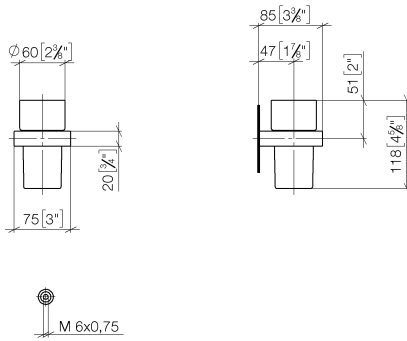

83 400 780

- Glas aus Kristallglas
- Breite 75 mm
- Höhe 118 mm
- Ausladung 85 mm

	Champagne gebürstet (22kt Gold)	83 400 780-46
	Chrom	83 400 780-00
	Platin gebürstet	83 400 780-06
	Platin	83 400 780-08
	Dark Brass matt	83 400 780-16
	Dark Bronze matt	83 400 780-17
	Dark Chrome	83 400 780-19
	Messing gebürstet (23kt Gold)	83 400 780-28
	Bronze gebürstet	83 400 780-42
	Champagne (22kt Gold)	83 400 780-47
	Cyprum	83 400 780-49
	Dark Platinum gebürstet	83 400 780-99

Empfohlenes Zubehör

Trinkglas -

08 90 00 008
84

83 400 780

mm [inches]

83 400 780

Ersatzteilstückliste

Nr.	Artikelnummer	Benennung	Verbaumenge	Lieferzeit
3	09 31 11 148 90	Befestigung Gewindestift mit Innensechskant mit Spitze M5 x 4 mm -	2,00	2
4	05 17 20 726 02 90	Befestigungssatz -	2,00	2
5	08 17 20 726 90	Halter Befestigung Wand Ø 13,5 x 20 mm -	2,00	2
2	08 28 10 500 91	Ring mit Nase Ø 57 x 7 mm -	1,00	2
1	90 90 00 008 00 84	Trinkglas -	1,00	2