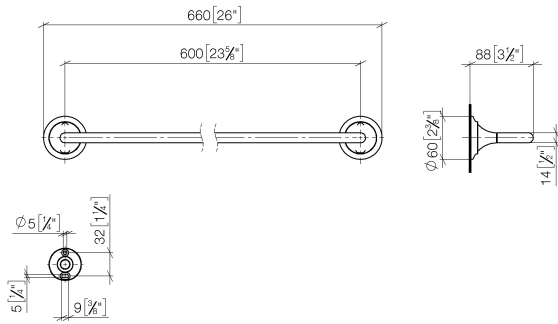

83 060 809

- Stichmaß 600 mm
- Breite 660 mm
- Höhe 60 mm
- Rosette Ø 60 mm
- Ausladung 88 mm

	Dark Chrome	83 060 809-19
	Chrom	83 060 809-00
	Platin gebürstet	83 060 809-06
	Platin	83 060 809-08
	Dark Brass matt	83 060 809-16
	Dark Bronze matt	83 060 809-17
	Light Gold gebürstet	83 060 809-27
	Messing gebürstet (23kt Gold)	83 060 809-28
	Bronze gebürstet	83 060 809-42
	Champagne gebürstet (22kt Gold)	83 060 809-46
	Champagne (22kt Gold)	83 060 809-47
	Dark Platinum gebürstet	83 060 809-99

83 060 809

mm [inches]

83 060 809

Ersatzteile für die
anderen
Oberflächenvarianten
finden Sie hier:
Chrom