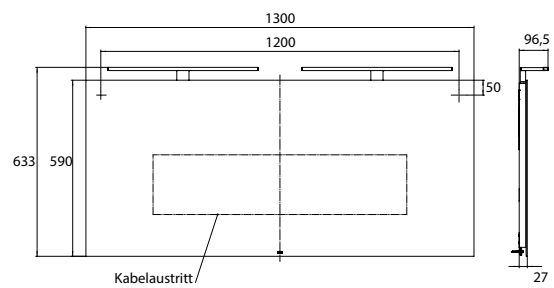

PRODUKTINFORMATION

LED-Lichtspiegel mee, 1300 x 590 mm spiegel

Art.-Nr.4496 000 11

ca. 4.000 K, mit Sensor-Schalter (Ein/Aus), IP 44