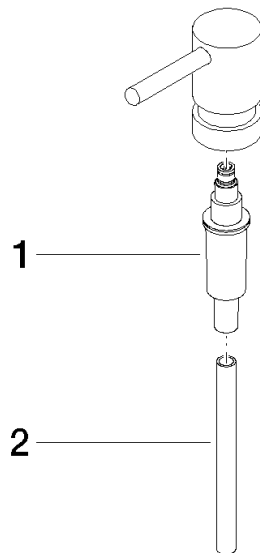

90 10 10 535 01

	Platin gebürstet	90 10 10 535 01-06
	Chrom	90 10 10 535 01-00
	Gold (23,9kt)	90 10 10 535 01-01
	chrom gebürstet (04)	90 10 10 535 01-04
	Platin	90 10 10 535 01-08
	Messing (23kt Gold)	90 10 10 535 01-09
	Weiß matt	90 10 10 535 01-10
	weiß	90 10 10 535 01-12
	Gold gebürstet (23,9kt)	90 10 10 535 01-14
	Messing gebürstet (23kt Gold)	90 10 10 535 01-28
	Schwarz matt	90 10 10 535 01-33
	Platin / Platin gebürstet	90 10 10 535 01-36
	chrom satin	90 10 10 535 01-41
	Champagne (22kt Gold)	90 10 10 535 01-47
	cyprum matt	90 10 10 535 01-56
	Dark Platinum gebürstet	90 10 10 535 01-99

Lotionspender - Platin gebürstet

ERSATZTEILE

90 10 10 535 01

Lotionspender - Platin gebürstet

ERSATZTEILE

90 10 10 535 01

90 10 10 535 01

Ersatzteile für die
anderen
Oberflächenvarianten
finden Sie hier:
Chrom

Ersatzteilstückliste

Nr.	Artikelnummer	Benennung	Verbaumenge	Lieferzeit
2	08 10 10 499 90	Tauchrohr für Lotionspender Ø 8 x 1 x 100 mm -	1,00	2
1	90 10 10 500 00 90	Pumpe	1,00	20