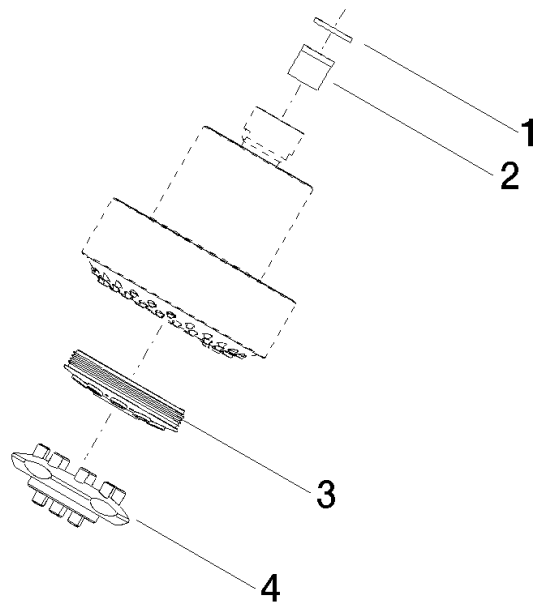

Brause Kopfbrause 93 x 113 x 100 mm - Chrom

ERSATZTEILE

04 12 11 110 00

	Chrom	04 12 11 110 00-00
	chrom gebürstet (04)	04 12 11 110 00-04
	Platin gebürstet	04 12 11 110 00-06
	Platin	04 12 11 110 00-08
	Weiß matt	04 12 11 110 00-10
	Dark Brass matt	04 12 11 110 00-16
	Dark Bronze matt	04 12 11 110 00-17
	Dark Chrome	04 12 11 110 00-19
	Light Gold	04 12 11 110 00-26
	Light Gold gebürstet	04 12 11 110 00-27
	Messing gebürstet (23kt Gold)	04 12 11 110 00-28
	Schwarz matt	04 12 11 110 00-33
	Dark Brass gebürstet	04 12 11 110 0-39
	Bronze gebürstet	04 12 11 110 00-42
	Champagne gebürstet (22kt Gold)	04 12 11 110 00-46
	Champagne (22kt Gold)	04 12 11 110 00-47
	Cyprum	04 12 11 110 00-49
	Chrom gebürstet	04 12 11 110 00-93
	Dark Platinum gebürstet	04 12 11 110 00-99

Brause Kopfbrause 93 x 113 x 100 mm - Chrom

ERSATZTEILE

04 12 11 110 00

Brause Kopfbrause 93 x 113 x 100 mm - Chrom

ERSATZTEILE

04 12 11 110 00

04 12 11 110 00

Ersatzteile für die
anderen
Oberflächenvarianten
finden Sie hier:
chrom gebürstet (04)

Ersatzteilstückliste

Nr.	Artikelnummer	Benennung	Verbaumenge	Lieferzeit
1	90 14 20 002 00 90	Dichtung Vf 3110, 18,5 x 12,0 x 2,0 mm -	1,00	2
2	09 23 01 092 90	Durchflussbegrenzer orange 9 l/min. -	1,00	2
4	09 30 09 022 90	Montageschlüssel -	1,00	2
3	04 12 11 071 00 90	Reguliereinsatz Verstelleinheit Handbrause 31 x 191 x 50 mm -	1,00	2