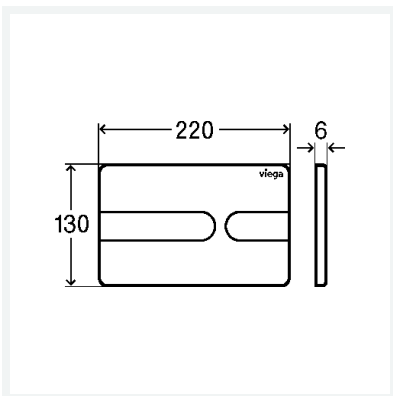

WC-Betätigungsplatte für Prevista Visign for Style 23

- für alle Prevista-UP-Spülkästen
- manuelle Spülauslösung von vorn oder oben, 2-Mengen-Spültechnik

Ausstattung

Befestigungsrahmen, Betätigungsstifteset, Befestigungsbolzen

Hinweis

Mit Fuge zwischen Wand und Betätigungsplatte zur optischen Trennung der Bauteile (Schattenfuge).

Modell 8613.1

Artikel 773 052

Eigenschaften

Abdeckplatte	Kunststoff verchromt
Druckstück	Kunststoff verchromt
Gewicht	226 g
Volumen	2072 cm ³