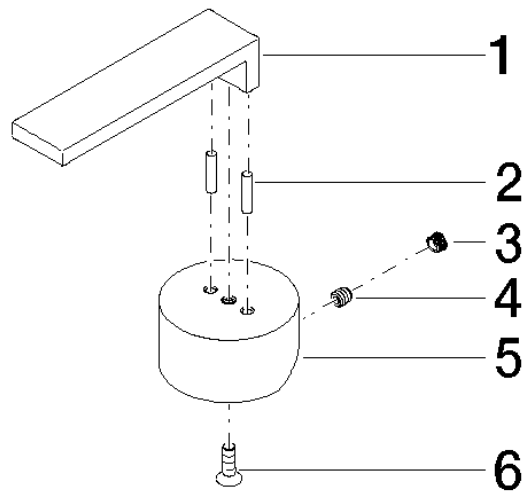

Griff Hebel 30 x 40 x 95 mm - Dark Platinum gebürstet

ERSATZTEILE

90 20 78 040 00 Produktversion ab 06.03.2019

Griff Hebel 30 x 40 x 95 mm - Dark Platinum gebürstet

ERSATZTEILE

90 20 78 040 00 Produktversion ab 06.03.2019

90 20 78 040 00 Produktversion ab 06.03.2019

Ersatzteile für die
anderen
Oberflächenvarianten
finden Sie hier:
Chrom

Ersatzteilstückliste

Nr.	Artikelnummer	Benennung	Verbaumenge	Lieferzeit
1	09 20 78 010-99	Griff Hebel 86 x 18 x 22,5 mm - Dark Platinum gebürstet	1,00	20
5	09 20 78 040-99	Griff Hebel 43 x 23,5 x 43 mm - Dark Platinum gebürstet	1,00	20
6	90 30 30 124 00 90	Befestigung Senkschraube mit Innensechskant M4 x 10 mm -	1,00	2
2	09 31 11 109 90	Zylinderstift Ø 6 x 14 mm -	2,00	2
3	90 31 20 109 00 90	Stopfen -	1,00	2
4	90 31 11 030 00 90	Befestigung Gewindestift mit Innensechskant mit Ringschneide M5 x 5 mm -	1,00	2