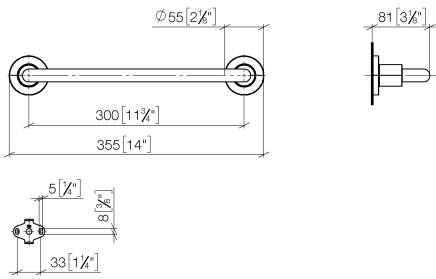

83 030 892 Produktversion ab 01.04.2024

- Stichmaß 300 mm
- Breite 355 mm
- Höhe 55 mm
- Rosette Ø 55 mm
- Ausladung 80 mm

	Champagne (22kt Gold)	83 030 892-47
	Chrom	83 030 892-00
	Platin gebürstet	83 030 892-06
	Platin	83 030 892-08
	Weiß matt	83 030 892-10
	Dark Brass matt	83 030 892-16
	Dark Bronze matt	83 030 892-17
	Dark Chrome	83 030 892-19
	Light Gold gebürstet	83 030 892-27
	Messing gebürstet (23kt Gold)	83 030 892-28
	Schwarz matt	83 030 892-33
	Bronze gebürstet	83 030 892-42
	Champagne gebürstet (22kt Gold)	83 030 892-46
	Chrom gebürstet	83 030 892-93
	Dark Platin gebürstet	83 030 892-99

83 030 892 Produktversion ab 01.04.2024

mm [inches]

83 030 892 Produktversion ab 01.04.2024

Ersatzteile für die
anderen
Oberflächenvarianten
finden Sie hier:
Chrom

Ersatzteilstückliste

Nr.	Artikelnummer	Benennung	Verbaumenge	Lieferzeit
6	05 17 20 739 00 90	Befestigungssatz 150 x 65 x 10 mm -	2,00	2
1	05 28 22 587 00-47	Griff für Wannengriff 318 x 42 x 22 mm - Champagne (22kt Gold)	1,00	30
2	08 17 89 505-47	Halter universal 60 x 100 x 60 mm - Champagne (22kt Gold)	2,00	30
3	04 31 11 113 00 90	Befestigung Gewindestift M5 x 12 mm -	2,00	2
5	09 30 30 071 90	Befestigung Sechskantschraube mit Gewinde bis Kopf M10 x 20 mm -	2,00	2
4	09 30 11 046 90	Unterlegscheibe Ø 10,5 -	2,00	2