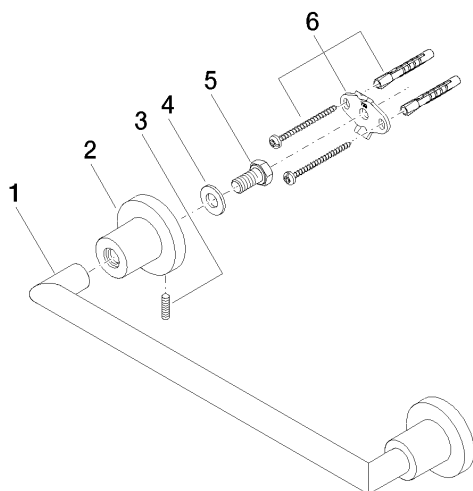

83 030 892 Produktversion ab 01.04.2024

- Stichmaß 300 mm
- Breite 355 mm
- Höhe 55 mm
- Rosette Ø 55 mm
- Ausladung 80 mm

	Champagne (22kt Gold)	83 030 892-47
	Chrom	83 030 892-00
	Platin gebürstet	83 030 892-06
	Platin	83 030 892-08
	Weiß matt	83 030 892-10
	Dark Brass matt	83 030 892-16
	Dark Bronze matt	83 030 892-17
	Dark Chrome	83 030 892-19
	Light Gold gebürstet	83 030 892-27
	Messing gebürstet (23kt Gold)	83 030 892-28
	Schwarz matt	83 030 892-33
	Bronze gebürstet	83 030 892-42
	Champagne gebürstet (22kt Gold)	83 030 892-46
	Chrom gebürstet	83 030 892-93
	Dark Platin gebürstet	83 030 892-99

83 030 892 Produktversion ab 01.04.2024

mm [inches]

83 030 892 Produktversion ab 01.04.2024

Ersatzteile für die
anderen
Oberflächenvarianten
finden Sie hier:
Chrom

Ersatzteilstückliste

Nr.	Artikelnummer	Benennung	Verbaumenge	Lieferzeit
6	05 17 20 739 00 90	Befestigungssatz 150 x 65 x 10 mm -	2,00	2
1	05 28 22 587 00-47	Griff für Wannengriff 318 x 42 x 22 mm - Champagne (22kt Gold)	1,00	30
2	08 17 89 505-47	Halter universal 60 x 100 x 60 mm - Champagne (22kt Gold)	2,00	30
3	04 31 11 113 00 90	Befestigung Gewindestift M5 x 12 mm -	2,00	2
5	09 30 30 071 90	Befestigung Sechskantschraube mit Gewinde bis Kopf M10 x 20 mm -	2,00	2
4	09 30 11 046 90	Unterlegscheibe Ø 10,5 -	2,00	2