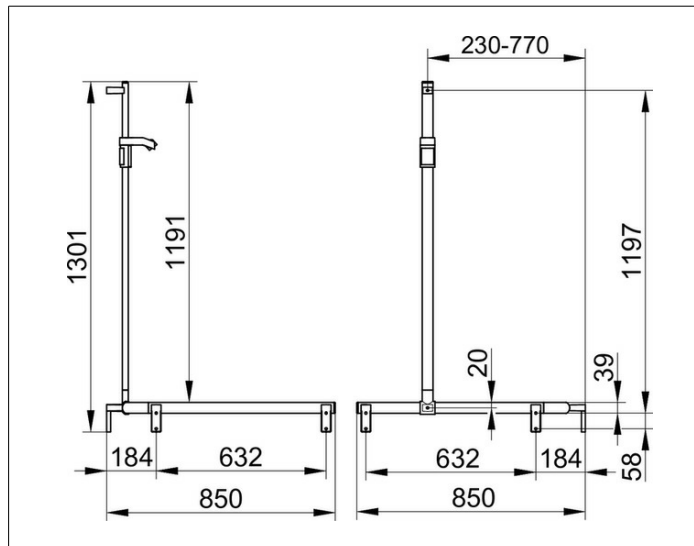

AXESS

35015370101 Duschhandlauf mit Brausestange

PRODUKT

ZEICHNUNG

PRODUKTBESCHREIBUNG

rechte Ausführung,
komplett mit Brauseschieber,
wahlweise rechts oder links verwendbar,
Brausestange vor Montage frei positionierbar

OBERFLÄCHE

schwarz matt

ABMESSUNG

850/850/1301 mm

AUSSCHREIBUNGSTEXT

KEUCO AXESS - Duschhandlauf mit Brausestange- rechte Ausführung -
350 15 37 0101

Barrierefreiheit trifft Design

Duschhandlauf mit Brausestange - rechte Ausführung. Die Brausestange ist vor der Montage frei platzierbar . Das Design überzeugt durch seine hohe ergonomische Qualität. Das Produkt wird angeschraubt. Fünf verdeckte Befestigungen.

Breite / ø : 850 mm - Höhe: 1301 mm - Tiefe: 850 mm

Material: Metall

Oberfläche: Schwarz matt

Belastbarkeit 115 kg

Im Lieferumfang enthalten 4x Befestigungs-Set Nr 1.

Artikelnummer: 350 15 37 0101