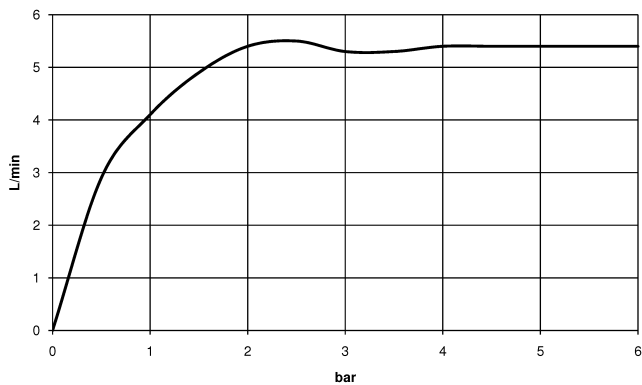

Durchflussdiagramm

Codes & Standards

DIN 4109

Executive Order
no. 1007

ISO 3822

Scottish Water
Byelaws

UK Water Supply
Regulations

Ü-Zeichen