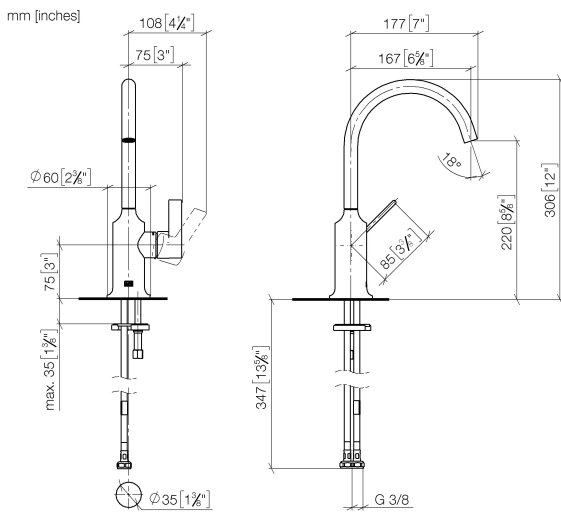

33 521 809

- Ausladung 167 mm
- schwenkbarer Auslauf 360°
- runder luftangereicherter Strahl
- Armaturenhöhe 306 mm
- Höhe bis Luftsprudler 220 mm
- Bohrungsdurchmesser 35 mm
- 2x Druckschlauch M 8 x 1 eingeschraubt, dichtheitsgeprüft
- Durchfluss max. 5,7 l/min
- bleifrei
- Dieses Produkt leistet einen Beitrag zur Erfüllung der Vorgaben von nachhaltigen Gebäudezertifizierungen, z.B. LEED®, BREEAM®, DGNB

33 521 809

Durchflussdiagramm

Codes & Standards

DIN 4109

Executive Order
no. 1007

ISO 3822

Scottish Water
Byelaws

UK Water Supply
Regulations