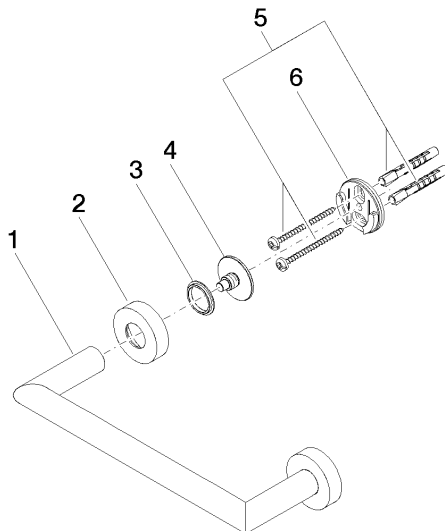

83 020 979 Produktversion ab 01.07.2023

- Stichmaß 200 mm
- Breite 240 mm
- Höhe 40 mm
- Rosette Ø 40 mm
- Ausladung 75 mm

	Champagne (22kt Gold)	83 020 979-47
	Chrom	83 020 979-00
	Platin gebürstet	83 020 979-06
	Dark Chrome	83 020 979-19
	Light Gold	83 020 979-26
	Light Gold gebürstet	83 020 979-27
	Schwarz matt	83 020 979-33
	Bronze gebürstet	83 020 979-42
	Champagne gebürstet (22kt Gold)	83 020 979-46
	Chrom gebürstet	83 020 979-93
	Dark Platin gebürstet	83 020 979-99

83 020 979 Produktversion ab 01.07.2023

mm [inches]

83 020 979 Produktversion ab 01.07.2023

Ersatzteile für die
anderen
Oberflächenvarianten
finden Sie hier:
Chrom

Ersatzteilstückliste

Nr.	Artikelnummer	Benennung	Verbaumenge	Lieferzeit
4	08 17 97 560 90	Halter Ø 32 x 16 mm -	2,00	2
3	08 30 11 517 90	Ring Ø 24,5 x 3 mm -	2,00	2
2	08 27 97 502-47	Rosette	2,00	60
6	08 17 97 501 07	Halter Ø 38 x 9 mm -	2,00	2
1	05 28 22 545 00-47	Halter	1,00	60
5	05 30 31 025 00 90	Befestigung Schraube Halbrundkopf 4,5 x 60 mm -	2,00	2