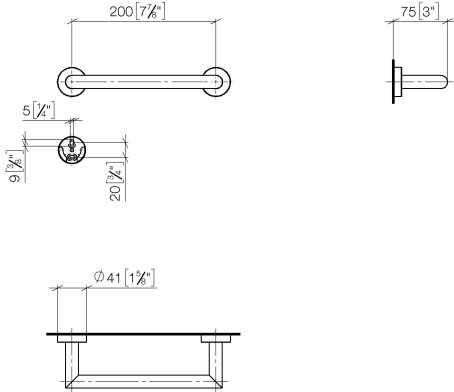

83 020 979 Produktversion ab 01.07.2023

- Stichmaß 200 mm
- Breite 240 mm
- Höhe 40 mm
- Rosette Ø 40 mm
- Ausladung 75 mm

	Champagne (22kt Gold)	83 020 979-47
	Chrom	83 020 979-00
	Platin gebürstet	83 020 979-06
	Dark Chrome	83 020 979-19
	Light Gold	83 020 979-26
	Light Gold gebürstet	83 020 979-27
	Schwarz matt	83 020 979-33
	Bronze gebürstet	83 020 979-42
	Champagne gebürstet (22kt Gold)	83 020 979-46
	Chrom gebürstet	83 020 979-93
	Dark Platin gebürstet	83 020 979-99

83 020 979 Produktversion ab 01.07.2023

mm [inches]

83 020 979 Produktversion ab 01.07.2023

Ersatzteile für die
anderen
Oberflächenvarianten
finden Sie hier:
Chrom

Ersatzteilstückliste

Nr.	Artikelnummer	Benennung	Verbaumenge	Lieferzeit
4	08 17 97 560 90	Halter Ø 32 x 16 mm -	2,00	2
3	08 30 11 517 90	Ring Ø 24,5 x 3 mm -	2,00	2
2	08 27 97 502-47	Rosette	2,00	60
6	08 17 97 501 07	Halter Ø 38 x 9 mm -	2,00	2
1	05 28 22 545 00-47	Halter	1,00	60
5	05 30 31 025 00 90	Befestigung Schraube Halbrundkopf 4,5 x 60 mm -	2,00	2