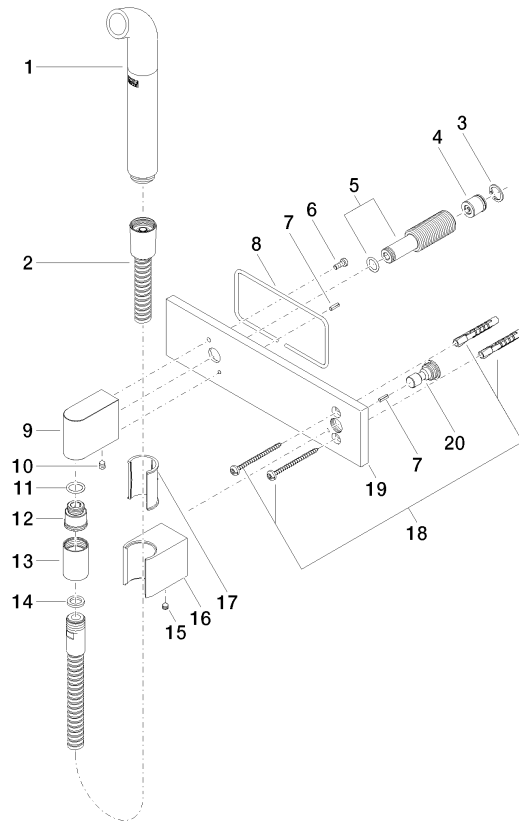

27 858 979 Produktversion ab 01.04.2024

- Laminarstrahl
- Brauseabgang 3/8"
- Abdeckplatte 240 x 60 mm
- Metallbrauseschlauch 1250 mm mit integriertem Verdrehschutz
- Anschluss 1/2"
- Steckanschluss-Montage
- Durchfluss max. 7 l/min
- Dieses Produkt leistet einen Beitrag zur Erfüllung der Vorgaben von nachhaltigen Gebäudezertifizierungen, z.B. LEED®, BREEAM®, DGNB

27 858 979 Produktversion ab 01.04.2024

mm [inches]

**Codes & Standards**

DIN 4109

EN 1717

ISO 3822

Ü-Zeichen

**Zertifikate**

## Ersatzteilstückliste

Nr.	Artikelnummer	Benennung	Verbaumenge	Lieferzeit
17	09 18 40 078 90	Halter für Handbrause Steckhülse Ø 27,5 x 40,5 mm -	1,00	2
19	09 11 02 133-27	Platte	1,00	60
12	09 24 03 107 20 90	Nippel Ø 20 x 21,5 mm -	1,00	2
6	09 14 10 008 90	O-Ring 10,0 x 2,0 mm -	1,00	2
20	09 24 03 073 90	Nippel Ø 18 x 28 mm -	1,00	2
8	09 14 03 127 90	Dichtung Ø 3 x 300 mm -	1,00	2
13	90 21 02 069 00-27	Haube / Hülse - Light Gold gebürstet	1,00	30
4	90 23 01 147 00 90	Rückflussverhinderer mit Durchflussbegrenzer 7 l/min. -	1,00	2
1	04 12 11 073 01-27	Brause für Brausegarnitur Gießrohr 31 x 191 x 50 mm - Light Gold gebürstet	1,00	60
15	90 31 11 112 00 90	Befestigung Gewindestift M5 x 6 mm -	1,00	2
9	09 11 03 046-27	Anschluss	1,00	60
10	90 31 11 004 00 90	Befestigung -	1,00	2
14	90 14 20 026 00 90	Dichtung 14 x 8 x 2 mm Centellen WS 3820 -	1,00	2
3	09 16 01 014 90	Ring Sicherungsring Ø 15 x 1 mm -	1,00	2
2	90 30 02 072 00-27	Metall-Brauseschlauch 1/2" x 3/8" x 1250 mm - Light Gold gebürstet	1,00	30
18	05 30 31 025 00 90	Befestigung Schraube Halbrundkopf 4,5 x 60 mm -	1,00	2
7	09 31 11 026 90	Kegelkerbstift Ø 5 x12 mm -	2,00	2
5	90 24 03 212 00 90	Nippel Ø 21 x 76 mm -	1,00	2
16	09 17 20 044-27	Halter	1,00	60
11	90 14 10 077 00 90	O-Ring EPDM 70 12,0 x 2,0 mm -	1,00	2