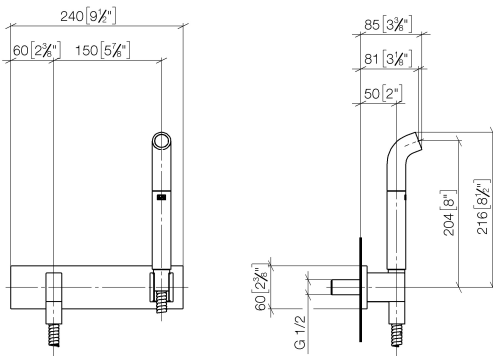

27 858 979 Produktversion ab 01.04.2024

- Laminarstrahl
- Brauseabgang 3/8"
- Abdeckplatte 240 x 60 mm
- Metallbrauseschlauch 1250 mm mit integriertem Verdrehschutz
- Anschluss 1/2"
- Steckanschluss-Montage
- Durchfluss max. 7 l/min
- Dieses Produkt leistet einen Beitrag zur Erfüllung der Vorgaben von nachhaltigen Gebäudezertifizierungen, z.B. LEED®, BREEAM®, DGNB

27 858 979 Produktversion ab 01.04.2024

mm [inches]

**Codes & Standards**

DIN 4109

EN 1717

ISO 3822

Ü-Zeichen

**Zertifikate**

## Ersatzteilstückliste

Nr.	Artikelnummer	Benennung	Verbaumenge	Lieferzeit
17	09 18 40 078 90	Halter für Handbrause Steckhülse Ø 27,5 x 40,5 mm -	1,00	2
19	09 11 02 133-27	Platte	1,00	60
12	09 24 03 107 20 90	Nippel Ø 20 x 21,5 mm -	1,00	2
6	09 14 10 008 90	O-Ring 10,0 x 2,0 mm -	1,00	2
20	09 24 03 073 90	Nippel Ø 18 x 28 mm -	1,00	2
8	09 14 03 127 90	Dichtung Ø 3 x 300 mm -	1,00	2
13	90 21 02 069 00-27	Haube / Hülse - Light Gold gebürstet	1,00	30
4	90 23 01 147 00 90	Rückflussverhinderer mit Durchflussbegrenzer 7 l/min. -	1,00	2
1	04 12 11 073 01-27	Brause für Brausegarnitur Gießrohr 31 x 191 x 50 mm - Light Gold gebürstet	1,00	60
15	90 31 11 112 00 90	Befestigung Gewindestift M5 x 6 mm -	1,00	2
9	09 11 03 046-27	Anschluss	1,00	60
10	90 31 11 004 00 90	Befestigung -	1,00	2
14	90 14 20 026 00 90	Dichtung 14 x 8 x 2 mm Centellen WS 3820 -	1,00	2
3	09 16 01 014 90	Ring Sicherungsring Ø 15 x 1 mm -	1,00	2
2	90 30 02 072 00-27	Metall-Brauseschlauch 1/2" x 3/8" x 1250 mm - Light Gold gebürstet	1,00	30
18	05 30 31 025 00 90	Befestigung Schraube Halbrundkopf 4,5 x 60 mm -	1,00	2
7	09 31 11 026 90	Kegelkerbstift Ø 5 x12 mm -	2,00	2
5	90 24 03 212 00 90	Nippel Ø 21 x 76 mm -	1,00	2
16	09 17 20 044-27	Halter	1,00	60
11	90 14 10 077 00 90	O-Ring EPDM 70 12,0 x 2,0 mm -	1,00	2