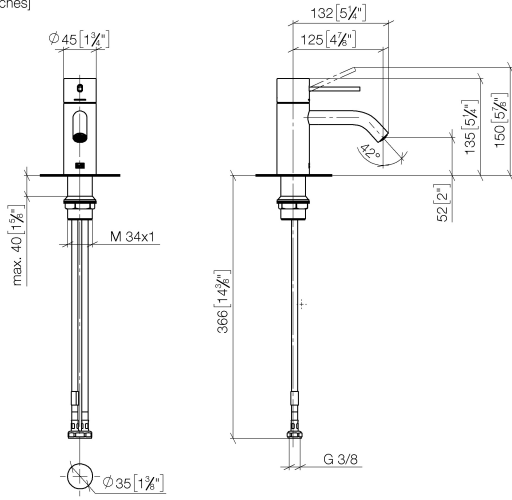

**META META SLIM Waschtisch-Einhandbatterie ohne Ablaufgarnitur - Bronze  
gebürstet**

META

33 526 662 Produktversion ab 01.09.2021

- Ausladung 125 mm
- starrer Auslauf
- runder luftangereicherter Strahl
- Armaturenhöhe 134 mm
- Höhe bis Luftsprudler 52 mm
- Bohrungsdurchmesser 35 mm
- 2x Druckschlauch M 8 x 1 eingeschraubt, dichtheitsgeprüft
- Durchfluss max. 5,7 l/min
- bleifrei
- Dieses Produkt leistet einen Beitrag zur Erfüllung der Vorgaben von nachhaltigen Gebäudezertifizierungen, z.B. LEED®, BREEAM®, DGNB

33 526 662 Produktversion ab 01.09.2021  
mm [inches]

**Durchflussdiagramm**

**Codes & Standards**

DIN 4109

ISO 3822

Ü-Zeichen

**META META SLIM Waschtisch-Einhandbatterie ohne Ablaufgarnitur - Bronze  
gebürstet**

# META META SLIM Waschtisch-Einhandbatterie ohne Ablaufgarnitur - Bronze gebürstet

META

33 526 662 Produktversion ab 01.09.2021

Ersatzteile für die  
anderen  
Oberflächenvarianten  
finden Sie hier:  
Chrom