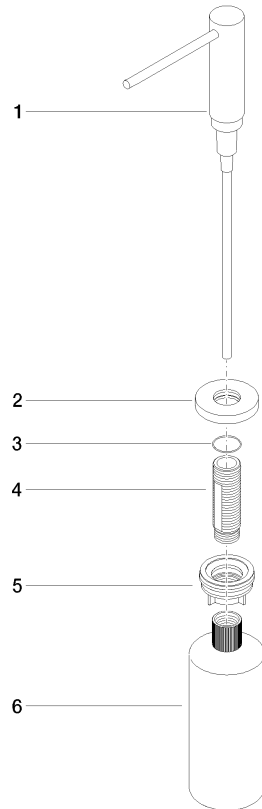

82 444 970 Produktversion ab 01.10.2024

- Ausladung 124 mm
- 500 ml Flaschenvolumen
- von oben befüllbar
- schwenkbarer Pumpenkopf
- Höhe 124 mm
- Rosette Ø 55 mm
- Bohrungsdurchmesser 25 mm

Passt zu ELIO, ENO, MEM, META SQUARE, SYNC, TARA und TARA ULTRA

	Champagne (22kt Gold)	82 444 970-47
	Chrom	82 444 970-00
	Platin gebürstet	82 444 970-06
	Platin	82 444 970-08
	Messing (23kt Gold)	82 444 970-09
	Dark Chrome	82 444 970-19
	Messing gebürstet (23kt Gold)	82 444 970-28
	Schwarz matt	82 444 970-33
	Bronze gebürstet	82 444 970-42
	Champagne gebürstet (22kt Gold)	82 444 970-46
	Chrom gebürstet (Edelstahl-Look)	82 444 970-93
	Dark Platin gebürstet	82 444 970-99

82 444 970 Produktversion ab 01.10.2024

mm [inches]

82 444 970 Produktversion ab 01.10.2024

Ersatzteile für die
anderen
Oberflächenvarianten
finden Sie hier:
Chrom

Ersatzteilstückliste

Nr.	Artikelnummer	Benennung	Verbaumenge	Lieferzeit
5	05 23 10 001 00 90	Befestigungssatz M24 x 1,25 -	1,00	2
6	90 10 10 603 00 90	Flasche für Einbau-Spender 500 ml -	1,00	2
3	09 14 10 151 90	O-Ring 23 x 1 mm -	1,00	2
4	08 10 10 527 90	Schaft Mit Druckbetätigung für zwei Verbraucher M24 x 1,25 x 99 mm -	1,00	2
1	90 10 10 538 00-47	Spender Kopf kpl. Einbauvariante mit Rosette - Champagne (22kt Gold)	1,00	50
2	90 27 97 506 00-47	Rosette Ø 40,5 x 11 mm - Champagne (22kt Gold)	1,00	30