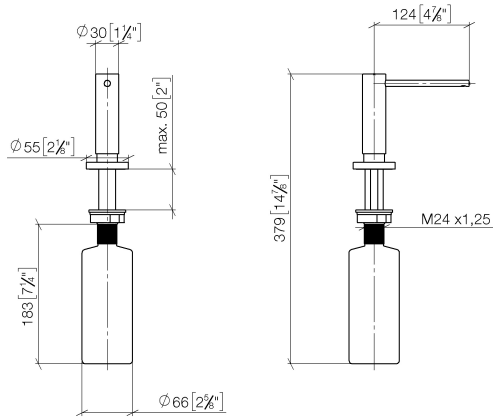

82 444 970 Produktversion ab 01.10.2024

- Ausladung 124 mm
- 500 ml Flaschenvolumen
- von oben befüllbar
- schwenkbarer Pumpenkopf
- Höhe 124 mm
- Rosette Ø 55 mm
- Bohrungsdurchmesser 25 mm

Passt zu ELIO, ENO, MEM, META SQUARE, SYNC, TARA und TARA ULTRA

	Champagne (22kt Gold)	82 444 970-47
	Chrom	82 444 970-00
	Platin gebürstet	82 444 970-06
	Platin	82 444 970-08
	Messing (23kt Gold)	82 444 970-09
	Dark Chrome	82 444 970-19
	Messing gebürstet (23kt Gold)	82 444 970-28
	Schwarz matt	82 444 970-33
	Bronze gebürstet	82 444 970-42
	Champagne gebürstet (22kt Gold)	82 444 970-46
	Chrom gebürstet (Edelstahl-Look)	82 444 970-93
	Dark Platin gebürstet	82 444 970-99

82 444 970 Produktversion ab 01.10.2024

mm [inches]

82 444 970 Produktversion ab 01.10.2024

Ersatzteile für die
anderen
Oberflächenvarianten
finden Sie hier:
Chrom

Ersatzteilstückliste

Nr.	Artikelnummer	Benennung	Verbaumenge	Lieferzeit
5	05 23 10 001 00 90	Befestigungssatz M24 x 1,25 -	1,00	2
6	90 10 10 603 00 90	Flasche für Einbau-Spender 500 ml -	1,00	2
3	09 14 10 151 90	O-Ring 23 x 1 mm -	1,00	2
4	08 10 10 527 90	Schaft Mit Druckbetätigung für zwei Verbraucher M24 x 1,25 x 99 mm -	1,00	2
1	90 10 10 538 00-47	Spender Kopf kpl. Einbauvariante mit Rosette - Champagne (22kt Gold)	1,00	50
2	90 27 97 506 00-47	Rosette Ø 40,5 x 11 mm - Champagne (22kt Gold)	1,00	30