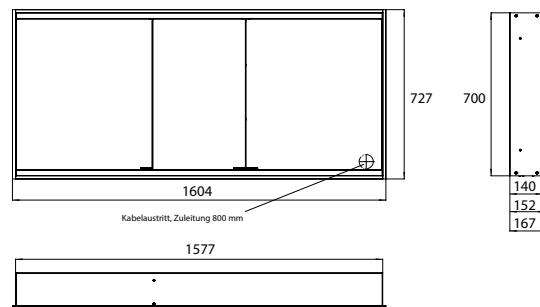

PRODUKTINFORMATION

Lichtspiegelschrank prime 2, 1.600 mm, 3 Türen, Unterputzmodell, IP 20 aluminium/weiss

Art.-Nr.9497 051 58

mit verspiegelter- oder weißer Glasrückwand, 4 stufenlos einstellbare Ablagen, 3 Türen, 2 Steckdosen und 1 Lichtschalter, Höhe: 730 mm, LED-Beleuchtung (ca. 4.000 K)