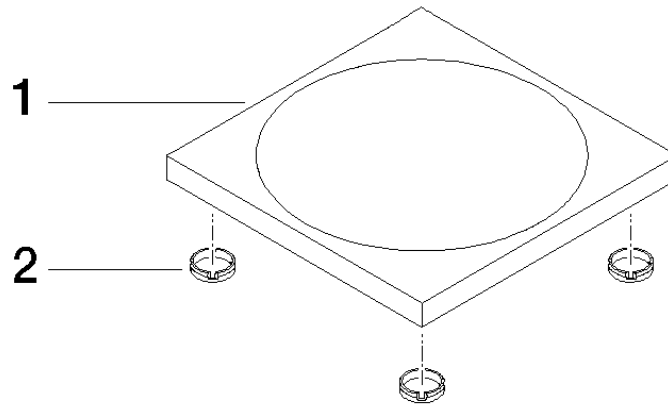

84 410 780 Produktversion ab 01.10.2023

• 119 x 119 x 10 mm

	Platin	84 410 780-08
	Chrom	84 410 780-00
	Platin gebürstet	84 410 780-06
	Weiß matt	84 410 780-10
	Dark Brass matt	84 410 780-16
	Dark Bronze matt	84 410 780-17
	Dark Chrome	84 410 780-19
	Light Gold	84 410 780-26
	Light Gold gebürstet	84 410 780-27
	Messing gebürstet (23kt Gold)	84 410 780-28
	Schwarz matt	84 410 780-33
	Bronze gebürstet	84 410 780-42
	Champagne gebürstet (22kt Gold)	84 410 780-46
	Champagne (22kt Gold)	84 410 780-47
	Cyprum	84 410 780-49
	Chrom gebürstet	84 410 780-93
	Dark Platin gebürstet	84 410 780-99

84 410 780 Produktversion ab 01.10.2023

mm [inches]

84 410 780 Produktversion ab 01.10.2023

Ersatzteile für die  
anderen  
Oberflächenvarianten  
finden Sie hier:  
Chrom

### Ersatzteilstückliste

Nr.	Artikelnummer	Benennung	Verbaumenge	Lieferzeit
1	08 17 78 600-08	Seifenschale 120 x 120 x 10 mm - Platin	1,00	-
Ersatzteil nicht mehr bestellbar, bitte bestellen Sie den Nachfolgeartikel				
2	09 26 01 045 90	Stopfen grau Ø 15,5 x 4,5 mm -	4,00	2