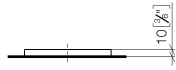

84 410 780 Produktversion ab 01.10.2023

• 119 x 119 x 10 mm

	Platin	84 410 780-08
	Chrom	84 410 780-00
	Platin gebürstet	84 410 780-06
	Weiß matt	84 410 780-10
	Dark Brass matt	84 410 780-16
	Dark Bronze matt	84 410 780-17
	Dark Chrome	84 410 780-19
	Light Gold	84 410 780-26
	Light Gold gebürstet	84 410 780-27
	Messing gebürstet (23kt Gold)	84 410 780-28
	Schwarz matt	84 410 780-33
	Bronze gebürstet	84 410 780-42
	Champagne gebürstet (22kt Gold)	84 410 780-46
	Champagne (22kt Gold)	84 410 780-47
	Cyprum	84 410 780-49
	Chrom gebürstet	84 410 780-93
	Dark Platin gebürstet	84 410 780-99

84 410 780 Produktversion ab 01.10.2023

mm [inches]

84 410 780 Produktversion ab 01.10.2023

Ersatzteile für die  
anderen  
Oberflächenvarianten  
finden Sie hier:  
Chrom