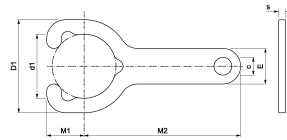

Apollo ProFlow PICV Bedienschlüssel (DN15)

Produktanwendung:

Heizung, Kühlung

Nummer 16079

Type 1600PT

Produkteigenschaften

Einseitiger Schlüssel	✓
Rechtwinkliges Schlüsselmodell	✓
Schutzisoliert 1000 V	✗
Ausführung funkenarm	✗
Geeignet für Drehstift	✗
Mit Drehstift	✗
Konischer Handgriff	✗

Länge

164 Millimeter