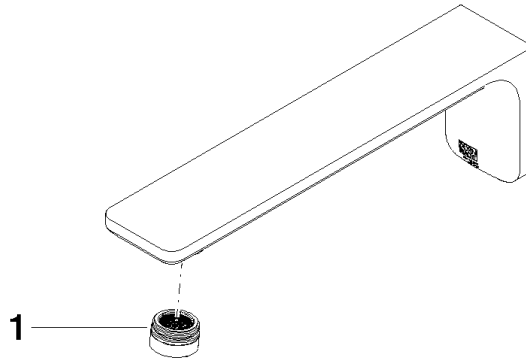

Auslauf 210 mm, 5,7 l/min. - Chrom

ERSATZTEILE

90 11 84 023 00

Auslauf 210 mm, 5,7 l/min. - Chrom

ERSATZTEILE

90 11 84 023 00

90 11 84 023 00

Ersatzteile für die
anderen
Oberflächenvarianten
finden Sie hier: Platin
gebürstet