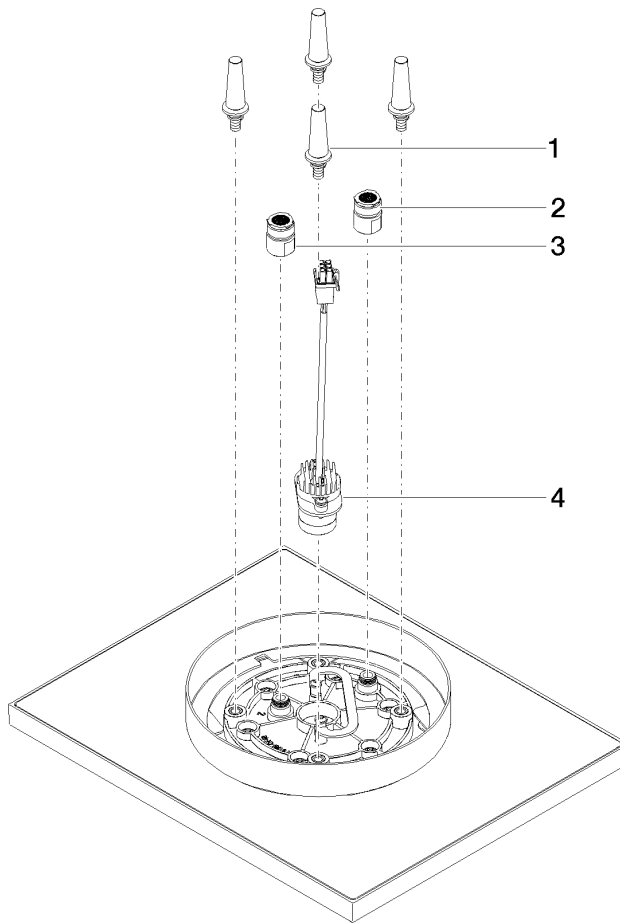

### UP-Deckeneinbaukasten für Deckenanbindung mit Licht - 35 042 970 90

- Bausatz-Vormontage
- Min. Einbautiefe 90 mm
- Max. Einbautiefe 115 mm
- 2x Anschluss IG 1/2"
- Input 100-240V AC 50-60Hz
- Output 350 mA SELV / Class 2
- Bauseits vorzusehen: Lichtschalter

## Regenbrause für Deckenanbindung mit Licht 300 x 240 mm - Weiß matt

SERIENSPEZIFISC

28 042 980 Produktversion ab 01.05.2022

### Zertifikate

---

LGA\_38

WRAS\_240502

**Ersatzteilstückliste**

Nr.	Artikelnummer	Benennung	Verbaumenge	Lieferzeit
1	90 17 20 263 00 90	Befestigungssatz -	1,00	2
2	90 24 03 309 01 90	Anschluss -	1,00	2
4	90 10 01 225 00 90	RGBW LED-Spot Regenbrause -	1,00	2
3	90 24 03 309 00 90	Anschluss -	1,00	2