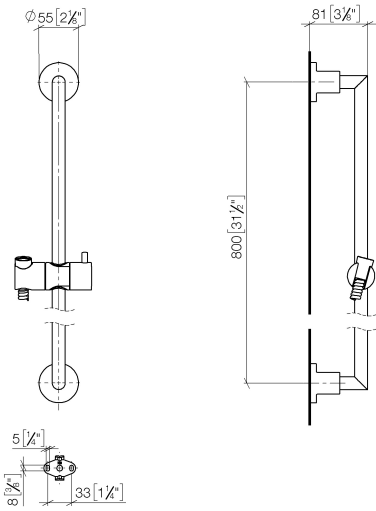

26 413 892 Produktversion ab 01.04.2024

- Wandrohr mit Schieber
- Rohrdurchmesser 18 mm
- Rosetten Ø 55 mm
- Stichmaß 800 mm
- Metallbrauseschlauch 1750 mm mit integriertem Verdreherschutz
- Brauseschlauchanschluss 3/8"

Empfohlenes Zubehör

	Wandanschlussbogen - Light Gold gebürstet	28 450 625-27
---	--	---------------

Benötigtes Zubehör

	Handbrause - Light Gold gebürstet	28 016 979-27
---	--	---------------

26 413 892 Produktversion ab 01.04.2024

mm [inches]

Ersatzteilstückliste

Nr.	Artikelnummer	Benennung	Verbaumenge	Lieferzeit
5	04 31 11 113 00 90	Befestigung Gewindestift M5 x 12 mm -	2,00	2
8	28 322 970-27	Metall-Brauseschlauch 1/2" x 3/8" x 1750 mm - Light Gold gebürstet	1,00	30
4	08 17 89 505-27	Halter universal 60 x 100 x 60 mm - Light Gold gebürstet	2,00	60
3	09 30 11 046 90	Unterlegscheibe Ø 10,5 -	2,00	2
7	12 580 970-27	Schieber - Light Gold gebürstet	1,00	30
6	05 28 22 590 00-27	Halter für Badetuchhalter und Duschgarnitur 818 x 40 x 18 mm - Light Gold gebürstet	1,00	60
1	05 17 20 739 00 90	Befestigungssatz 150 x 65 x 10 mm -	2,00	2
2	09 30 30 071 90	Befestigung Sechskantschraube mit Gewinde bis Kopf M10 x 20 mm -	2,00	2