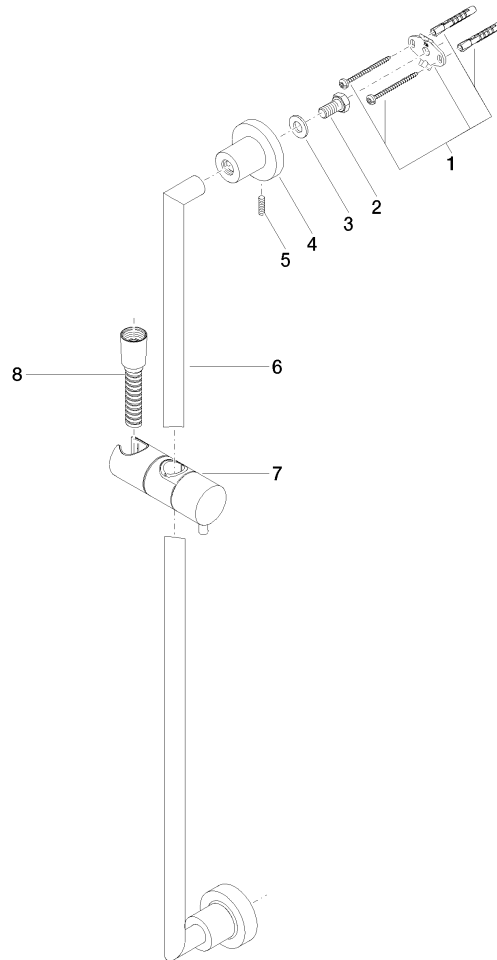

26 413 892 Produktversion ab 01.04.2024

- Wandrohr mit Schieber
- Rohrdurchmesser 18 mm
- Rosetten Ø 55 mm
- Stichmaß 800 mm
- Metallbrauseschlauch 1750 mm mit integriertem Verdreherschutz
- Brauseschlauchanschluss 3/8"

Empfohlenes Zubehör

	Wandanschlussbogen - Light Gold gebürstet	28 450 625-27
---	--	---------------

Benötigtes Zubehör

	Handbrause - Light Gold gebürstet	28 016 979-27
---	--	---------------

26 413 892 Produktversion ab 01.04.2024

mm [inches]

Ersatzteilstückliste

Nr.	Artikelnummer	Benennung	Verbaumenge	Lieferzeit
5	04 31 11 113 00 90	Befestigung Gewindestift M5 x 12 mm -	2,00	2
8	28 322 970-27	Metall-Brauseschlauch 1/2" x 3/8" x 1750 mm - Light Gold gebürstet	1,00	30
4	08 17 89 505-27	Halter universal 60 x 100 x 60 mm - Light Gold gebürstet	2,00	60
3	09 30 11 046 90	Unterlegscheibe Ø 10,5 -	2,00	2
7	12 580 970-27	Schieber - Light Gold gebürstet	1,00	30
6	05 28 22 590 00-27	Halter für Badetuchhalter und Duschgarnitur 818 x 40 x 18 mm - Light Gold gebürstet	1,00	60
1	05 17 20 739 00 90	Befestigungssatz 150 x 65 x 10 mm -	2,00	2
2	09 30 30 071 90	Befestigung Sechskantschraube mit Gewinde bis Kopf M10 x 20 mm -	2,00	2