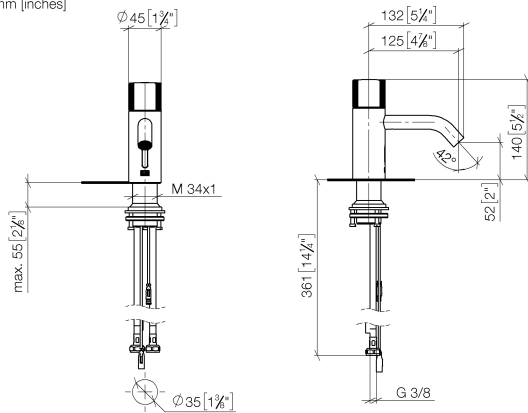

META Waschtischarmatur mit elektronischer Öffnungs- und Schließfunktion ohne Ablaufgarnitur - Messing gebürstet (23kt Gold)

META

44 511 660 Produktversion ab 01.07.2023

- Infrarot-Sensorik
- Ausladung 125 mm
- Armaturenhöhe 140 mm
- Höhe bis Luftsprudler 52 mm
- Bohrungsdurchmesser 35 mm
- starrer Auslauf
- Durchfluss max. 5,7 l/min
- runder luftangereicherter Strahl
- geeignet zur thermischen Desinfektion
- kontinuierlicher Wasserfluss (automatische Abschaltfunktion bei Überschreitung der Nachlaufzeit)
- direkte Temperaturregulierung (am Produkt)
- Netzteilbetrieb (Steckernetzteil inklusive)
- bleifrei
- 2x Druckschlauch M 8 x 1 eingeschraubt, dichtheitsgeprüft
- Dieses Produkt leistet einen Beitrag zur Erfüllung der Vorgaben von nachhaltigen Gebäudezertifizierungen, z.B. LEED®, BREEAM®, DGNB

**META Waschtischarmatur mit elektronischer Öffnungs- und Schließfunktion
ohne Ablaufgarnitur - Messing gebürstet (23kt Gold)**

META

44 511 660 Produktversion ab 01.07.2023

mm [inches]

Durchflussdiagramm

Codes & Standards

DIN 4109

ISO 3822

Scottish Water
Byelaws

UK Water Supply
Regulations

Ü-Zeichen

META Waschtischarmatur mit elektronischer Öffnungs- und Schließfunktion
ohne Ablaufgarnitur - Messing gebürstet (23kt Gold)

META

44 511 660 Produktversion ab 01.07.2023

Zertifikate

LGA_38

WRAS_2212

44 511 660 Produktversion ab 01.07.2023

Ersatzteile für die
anderen
Oberflächenvarianten
finden Sie hier:
Chrom

Ersatzteilstückliste

Nr.	Artikelnummer	Benennung	Verbaumenge	Lieferzeit
7	90 24 03 314 00 90	Anschluss -	2,00	2
1	90 20 66 124 00-28	Griff - Messing gebürstet (23kt Gold)	1,00	20
5	04 30 04 100 00 90	Druckschlauch M8x1 x 3/8" x 420 mm -	2,00	2
2	09 24 04 562 90	Mutter	1,00	60
8	90 10 01 251 00 90	Steckernetzteil 6,75V DC elektronisch -	1,00	2
6	04 23 10 044 08 90	Befestigungssatz -	1,00	2
3	90 90 03 173 00 90	Oberteil	1,00	2
4	90 11 06 206 00-28	Auslauf 90 x 145 x 35 mm - Messing gebürstet (23kt Gold)	1,00	20