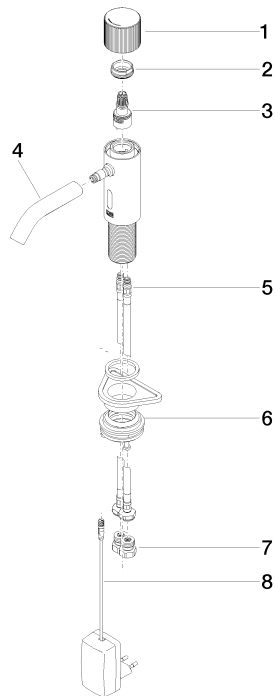

META Waschtischarmatur mit elektronischer Öffnungs- und Schließfunktion ohne Ablaufgarnitur - Messing gebürstet (23kt Gold)

META

44 511 660 Produktversion ab 01.07.2023

- Infrarot-Sensorik
- Ausladung 125 mm
- Armaturenhöhe 140 mm
- Höhe bis Luftsprudler 52 mm
- Bohrungsdurchmesser 35 mm
- starrer Auslauf
- Durchfluss max. 5,7 l/min
- runder luftangereicherter Strahl
- geeignet zur thermischen Desinfektion
- kontinuierlicher Wasserfluss (automatische Abschaltfunktion bei Überschreitung der Nachlaufzeit)
- direkte Temperaturregulierung (am Produkt)
- Netzteilbetrieb (Steckernetzteil inklusive)
- bleifrei
- 2x Druckschlauch M 8 x 1 eingeschraubt, dichtheitsgeprüft
- Dieses Produkt leistet einen Beitrag zur Erfüllung der Vorgaben von nachhaltigen Gebäudezertifizierungen, z.B. LEED®, BREEAM®, DGNB

**META Waschtischarmatur mit elektronischer Öffnungs- und Schließfunktion
ohne Ablaufgarnitur - Messing gebürstet (23kt Gold)**

META

44 511 660 Produktversion ab 01.07.2023

mm [inches]

Durchflussdiagramm

Codes & Standards

DIN 4109

ISO 3822

Scottish Water
Byelaws

UK Water Supply
Regulations

Ü-Zeichen

META Waschtischarmatur mit elektronischer Öffnungs- und Schließfunktion
ohne Ablaufgarnitur - Messing gebürstet (23kt Gold)

META

44 511 660 Produktversion ab 01.07.2023

Zertifikate

LGA_38

WRAS_2212

44 511 660 Produktversion ab 01.07.2023

Ersatzteile für die
anderen
Oberflächenvarianten
finden Sie hier:
Chrom

Ersatzteilstückliste

Nr.	Artikelnummer	Benennung	Verbaumenge	Lieferzeit
7	90 24 03 314 00 90	Anschluss -	2,00	2
1	90 20 66 124 00-28	Griff - Messing gebürstet (23kt Gold)	1,00	20
5	04 30 04 100 00 90	Druckschlauch M8x1 x 3/8" x 420 mm -	2,00	2
2	09 24 04 562 90	Mutter	1,00	60
8	90 10 01 251 00 90	Steckernetzteil 6,75V DC elektronisch -	1,00	2
6	04 23 10 044 08 90	Befestigungssatz -	1,00	2
3	90 90 03 173 00 90	Oberteil	1,00	2
4	90 11 06 206 00-28	Auslauf 90 x 145 x 35 mm - Messing gebürstet (23kt Gold)	1,00	20