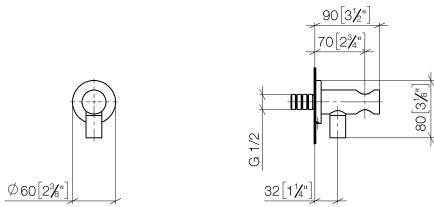

28 490 660

- Brauseabgang 3/8"
- Rosette Ø 60 mm
- Anschluss 1/2"

Eigensicher gegen Rückfließen.

	Dark Chrome	28 490 660-19
	Chrom	28 490 660-00
	Platin gebürstet	28 490 660-06
	Platin	28 490 660-08
	Weiß matt	28 490 660-10
	Dark Brass matt	28 490 660-16
	Dark Bronze matt	28 490 660-17
	Light Gold	28 490 660-26
	Light Gold gebürstet	28 490 660-27
	Messing gebürstet (23kt Gold)	28 490 660-28
	Schwarz matt	28 490 660-33
	Bronze gebürstet	28 490 660-42
	Champagne gebürstet (22kt Gold)	28 490 660-46
	Champagne (22kt Gold)	28 490 660-47
	Cyprum	28 490 660-49
	Chrom gebürstet	28 490 660-93
	Dark Platinum gebürstet	28 490 660-99

28 490 660

mm [inches]