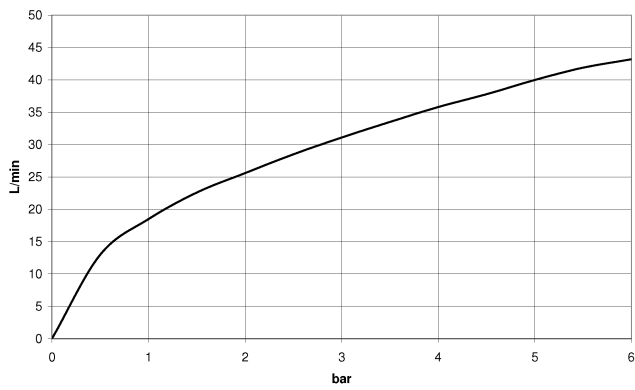

28 490 660

- Brauseabgang 3/8"
- Rosette Ø 60 mm
- Anschluss 1/2"

Eigensicher gegen Rückfließen.

	Dark Chrome	28 490 660-19
	Chrom	28 490 660-00
	Platin gebürstet	28 490 660-06
	Platin	28 490 660-08
	Weiß matt	28 490 660-10
	Dark Brass matt	28 490 660-16
	Dark Bronze matt	28 490 660-17
	Light Gold	28 490 660-26
	Light Gold gebürstet	28 490 660-27
	Messing gebürstet (23kt Gold)	28 490 660-28
	Schwarz matt	28 490 660-33
	Bronze gebürstet	28 490 660-42
	Champagne gebürstet (22kt Gold)	28 490 660-46
	Champagne (22kt Gold)	28 490 660-47
	Cyprum	28 490 660-49
	Chrom gebürstet	28 490 660-93
	Dark Platinum gebürstet	28 490 660-99

28 490 660

mm [inches]

### Durchflussdiagramm