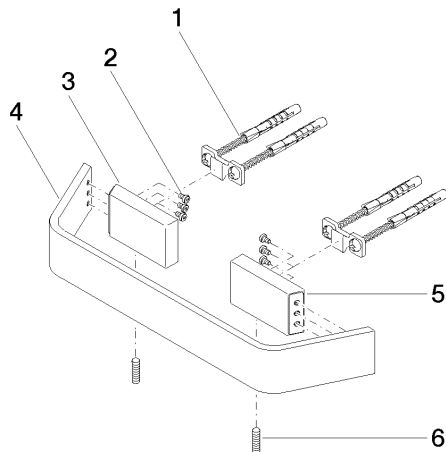

83 020 705 Produktversion ab 09.03.2015

- Stichmaß 200 mm
- Breite 273 mm
- Höhe 35 mm
- Ausladung 70 mm

| | | |
|---|---------------------------------|---------------|
|  | Dark Chrome | 83 020 705-19 |
|  | Chrom | 83 020 705-00 |
|  | Platin gebürstet | 83 020 705-06 |
|  | Champagne gebürstet (22kt Gold) | 83 020 705-46 |
|  | Champagne (22kt Gold) | 83 020 705-47 |
|  | Dark Platinum gebürstet | 83 020 705-99 |

83 020 705 Produktversion ab 09.03.2015

mm [inches]

83 020 705 Produktversion ab 09.03.2015

Ersatzteile für die
anderen
Oberflächenvarianten
finden Sie hier:
Chrom

Ersatzteilstückliste

| Nr. | Artikelnummer | Benennung | Verbaumenge | Lieferzeit |
|-----|--------------------|---|-------------|------------|
| 3 | 08 17 70 500-19 | Halter | 1,00 | 60 |
| 6 | 04 31 11 113 00 90 | Befestigung Gewindestift M5 x 12 mm - | 1,00 | 2 |
| 5 | 08 17 70 501-19 | Halter | 1,00 | 60 |
| 2 | 09 30 30 191 90 | Befestigung Zylinderschraube mit Innensechskant M3 x 5 mm - | 6,00 | 2 |
| 4 | 08 17 70 552-19 | Stange | 1,00 | 60 |
| 1 | 05 17 20 758 00 90 | Befestigungssatz 37 x 14 x 65 mm - | 2,00 | 2 |