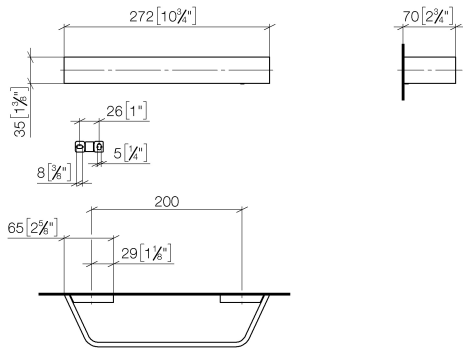

83 020 705 Produktversion ab 09.03.2015

- Stichmaß 200 mm
- Breite 273 mm
- Höhe 35 mm
- Ausladung 70 mm

| | | |
|---|---------------------------------|---------------|
|  | Dark Chrome | 83 020 705-19 |
|  | Chrom | 83 020 705-00 |
|  | Platin gebürstet | 83 020 705-06 |
|  | Champagne gebürstet (22kt Gold) | 83 020 705-46 |
|  | Champagne (22kt Gold) | 83 020 705-47 |
|  | Dark Platinum gebürstet | 83 020 705-99 |

83 020 705 Produktversion ab 09.03.2015

mm [inches]

83 020 705 Produktversion ab 09.03.2015

Ersatzteile für die
anderen
Oberflächenvarianten
finden Sie hier:
Chrom

Ersatzteilstückliste

| Nr. | Artikelnummer | Benennung | Verbaumenge | Lieferzeit |
|-----|--------------------|---|-------------|------------|
| 3 | 08 17 70 500-19 | Halter | 1,00 | 60 |
| 6 | 04 31 11 113 00 90 | Befestigung Gewindestift M5 x 12 mm - | 1,00 | 2 |
| 5 | 08 17 70 501-19 | Halter | 1,00 | 60 |
| 2 | 09 30 30 191 90 | Befestigung Zylinderschraube mit Innensechskant M3 x 5 mm - | 6,00 | 2 |
| 4 | 08 17 70 552-19 | Stange | 1,00 | 60 |
| 1 | 05 17 20 758 00 90 | Befestigungssatz 37 x 14 x 65 mm - | 2,00 | 2 |