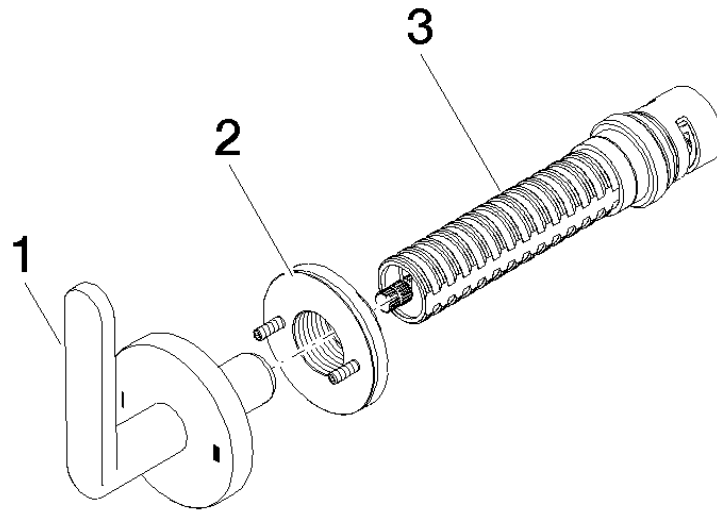

36 200 661 Produktversion ab 01.04.2022

Ersatzteile für die
anderen
Oberflächenvarianten
finden Sie hier:
Chrom

Ersatzteilstückliste

Nr.	Artikelnummer	Benennung	Verbaumenge	Lieferzeit
1	90 20 66 014 00-46	Griff - Champagne gebürstet (22kt Gold)	1,00	30
3	90 90 03 304 10 90	Umstellung -	1,00	2
2	90 21 02 181 00 90	Wandscheibe -	1,00	2