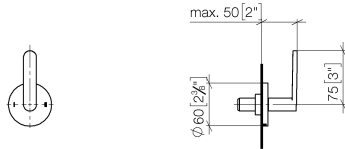

36 200 661 Produktversion ab 01.04.2022

- Drehumstellung
- ohne Rosette
- Griff Ø 60 mm

	Champagne gebürstet (22kt Gold)	36 200 661-46
	Chrom	36 200 661-00
	Platin gebürstet	36 200 661-06
	Dark Chrome	36 200 661-19
	Light Gold	36 200 661-26
	Light Gold gebürstet	36 200 661-27
	Messing gebürstet (23kt Gold)	36 200 661-28
	Schwarz matt	36 200 661-33
	Bronze gebürstet	36 200 661-42
	Champagne (22kt Gold)	36 200 661-47
	Chrom gebürstet	36 200 661-93
	Dark Platinum gebürstet	36 200 661-99

36 200 661 Produktversion ab 01.04.2022

mm [inches]

Durchflussdiagramm

Codes & Standards

DIN 4109

ISO 3822

Scottish Water
Byelaws

UK Water Supply
Regulations