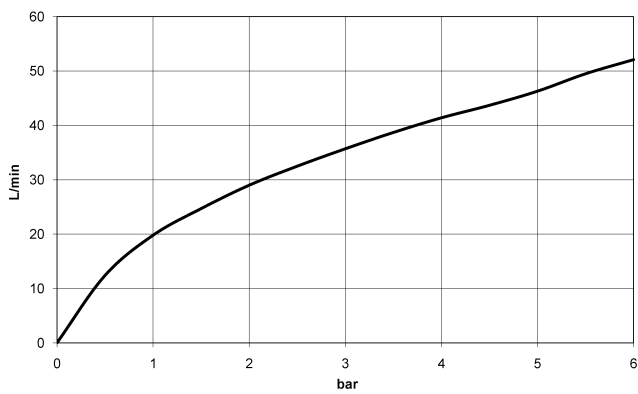

36 200 661 Produktversion ab 01.04.2022

mm [inches]

Durchflussdiagramm

Codes & Standards

DIN 4109

ISO 3822

Scottish Water
Byelaws

UK Water Supply
Regulations

Ü-Zeichen