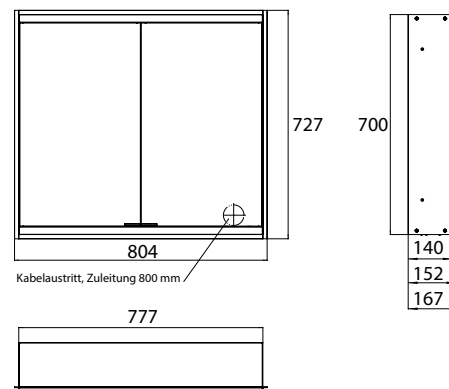

PRODUKTINFORMATION

Lichtspiegelschrank prime 2, 800 mm, 2 Türen, Unterputzmodell, IP 20 aluminium/weiss

Art.-Nr.9497 061 34

mit Lichtpaket, mit verspiegelter- oder weißer Glasrückwand, 2 stufenlos einstellbare Ablagen, 2 Türen, 1 Steckdose und 2 Lichttaster (Helligkeit und Lichtfarbe - kalt/warm - stufenlos dimmbar), Höhe: 730 mm, LED-Beleuchtung