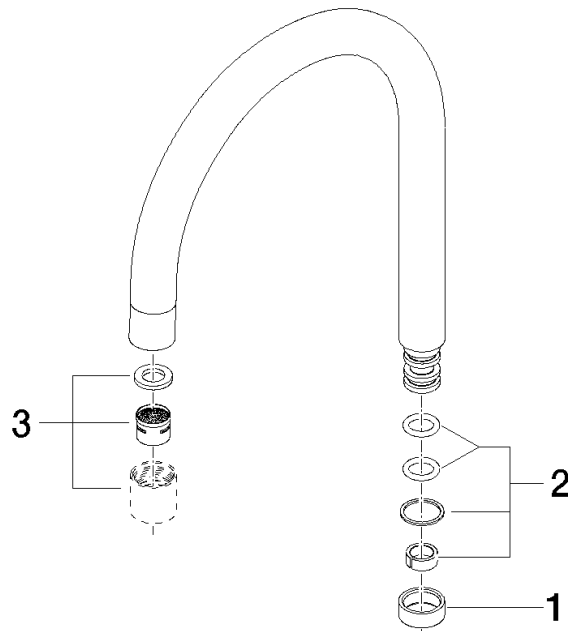

90 28 22 066 00

	Platin gebürstet	90 28 22 066 00-06
	Chrom	90 28 22 066 00-00
	chrom gebürstet (04)	90 28 22 066 00-04
	Platin	90 28 22 066 00-08
	Messing (23kt Gold)	90 28 22 066 00-09
	schwarz	90 28 22 066 00-13
	Messing gebürstet (23kt Gold)	90 28 22 066 00-28

Auslauf 165 mm - Platin gebürstet

ERSATZTEILE

90 28 22 066 00

Auslauf 165 mm - Platin gebürstet

ERSATZTEILE

90 28 22 066 00

90 28 22 066 00

Ersatzteile für die
anderen
Oberflächenvarianten
finden Sie hier:
Chrom

Ersatzteilstückliste

Nr.	Artikelnummer	Benennung	Verbaumenge	Lieferzeit
2	90 14 15 020 00 90	Dichtungssatz für Auslauf 70 x 110 x 10 mm -	1,00	2
3	90 23 01 025 00-06	Luftsprudler M18xIG - Platin gebürstet	1,00	10
1	09 28 10 020-06	Ring Ø 20 x 7,5 mm - Platin gebürstet	1,00	10