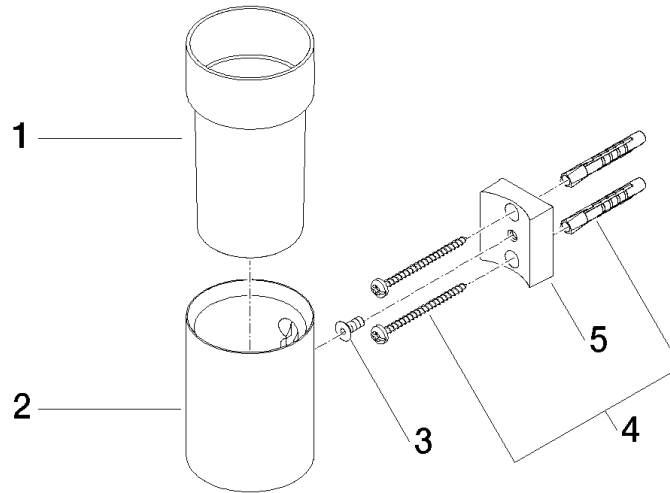

83 400 979 Produktversion ab 01.10.2023

- Glas aus Kristallglas, transparent
- Breite 60 mm
- Höhe 120 mm
- Ausladung 110 mm

	Messing gebürstet (23kt Gold)	83 400 979-28
	Chrom	83 400 979-00
	Platin gebürstet	83 400 979-06
	Platin	83 400 979-08
	Messing (23kt Gold)	83 400 979-09
	Dark Chrome	83 400 979-19
	Light Gold	83 400 979-26
	Light Gold gebürstet	83 400 979-27
	Schwarz matt	83 400 979-33
	Bronze gebürstet	83 400 979-42
	Champagne gebürstet (22kt Gold)	83 400 979-46
	Champagne (22kt Gold)	83 400 979-47
	Chrom gebürstet	83 400 979-93
	Dark Platin gebürstet	83 400 979-99

Empfohlenes Zubehör

Trinkglas -

08 90 00 008
84

83 400 979 Produktversion ab 01.10.2023

mm [inches]

Ersatzteilstückliste

Nr.	Artikelnummer	Benennung	Verbaumenge	Lieferzeit
3	09 30 30 117 90	Befestigung Senkschraube mit Innensechskant M5 x 12 mm -	1,00	2
4	05 30 31 025 00 90	Befestigung Schraube Halbrundkopf 4,5 x 60 mm -	1,00	2
1	90 90 00 008 00 84	Trinkglas -	1,00	2
2	08 17 97 569-28	Halter Ø 60 x 80 mm - Messing gebürstet (23kt Gold)	1,00	20
5	08 10 10 530-28	Halter für Glashalter + Spender 40 x 34 x 15 mm - Messing gebürstet (23kt Gold)	1,00	20