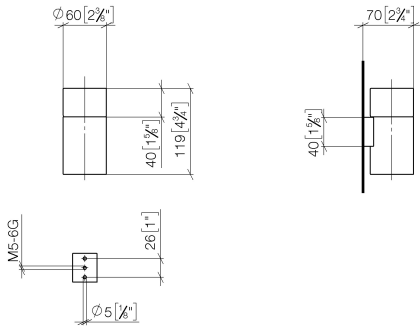

83 400 979 Produktversion ab 01.10.2023

- Glas aus Kristallglas, transparent
- Breite 60 mm
- Höhe 120 mm
- Ausladung 110 mm

	Messing gebürstet (23kt Gold)	83 400 979-28
	Chrom	83 400 979-00
	Platin gebürstet	83 400 979-06
	Platin	83 400 979-08
	Messing (23kt Gold)	83 400 979-09
	Dark Chrome	83 400 979-19
	Light Gold	83 400 979-26
	Light Gold gebürstet	83 400 979-27
	Schwarz matt	83 400 979-33
	Bronze gebürstet	83 400 979-42
	Champagne gebürstet (22kt Gold)	83 400 979-46
	Champagne (22kt Gold)	83 400 979-47
	Chrom gebürstet	83 400 979-93
	Dark Platin gebürstet	83 400 979-99

Empfohlenes Zubehör

Trinkglas -

08 90 00 008
84

83 400 979 Produktversion ab 01.10.2023

mm [inches]

Ersatzteilstückliste

Nr.	Artikelnummer	Benennung	Verbaumenge	Lieferzeit
3	09 30 30 117 90	Befestigung Senkschraube mit Innensechskant M5 x 12 mm -	1,00	2
4	05 30 31 025 00 90	Befestigung Schraube Halbrundkopf 4,5 x 60 mm -	1,00	2
1	90 90 00 008 00 84	Trinkglas -	1,00	2
2	08 17 97 569-28	Halter Ø 60 x 80 mm - Messing gebürstet (23kt Gold)	1,00	20
5	08 10 10 530-28	Halter für Glashalter + Spender 40 x 34 x 15 mm - Messing gebürstet (23kt Gold)	1,00	20