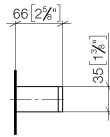

83 030 780

- Stichmaß 185 mm
- Breite 300 mm
- Höhe 35 mm
- Ausladung 65 mm

	Dark Chrome	83 030 780-19
	Chrom	83 030 780-00
	Platin gebürstet	83 030 780-06
	Platin	83 030 780-08
	Dark Brass matt	83 030 780-16
	Dark Bronze matt	83 030 780-17
	Messing gebürstet (23kt Gold)	83 030 780-28
	Bronze gebürstet	83 030 780-42
	Champagne gebürstet (22kt Gold)	83 030 780-46
	Champagne (22kt Gold)	83 030 780-47
	Cyprum	83 030 780-49
	Dark Platin gebürstet	83 030 780-99

83 030 780

mm [inches]

83 030 780

Ersatzteile für die
anderen
Oberflächenvarianten
finden Sie hier:
Chrom