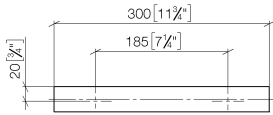

83 030 780

- Stichmaß 185 mm
- Breite 300 mm
- Höhe 35 mm
- Ausladung 65 mm

	Dark Chrome	83 030 780-19
	Chrom	83 030 780-00
	Platin gebürstet	83 030 780-06
	Platin	83 030 780-08
	Dark Brass matt	83 030 780-16
	Dark Bronze matt	83 030 780-17
	Messing gebürstet (23kt Gold)	83 030 780-28
	Bronze gebürstet	83 030 780-42
	Champagne gebürstet (22kt Gold)	83 030 780-46
	Champagne (22kt Gold)	83 030 780-47
	Cyprum	83 030 780-49
	Dark Platin gebürstet	83 030 780-99

83 030 780

mm [inches]

83 030 780

Ersatzteile für die
anderen
Oberflächenvarianten
finden Sie hier:
Chrom