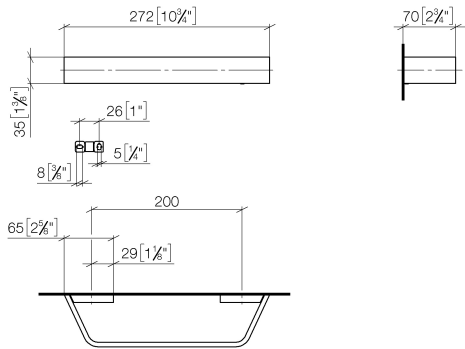

83 020 705 Produktversion ab 09.03.2015

- Stichmaß 200 mm
- Breite 273 mm
- Höhe 35 mm
- Ausladung 70 mm

	Champagne gebürstet (22kt Gold)	83 020 705-46
	Chrom	83 020 705-00
	Platin gebürstet	83 020 705-06
	Dark Chrome	83 020 705-19
	Champagne (22kt Gold)	83 020 705-47
	Dark Platinum gebürstet	83 020 705-99

83 020 705 Produktversion ab 09.03.2015

mm [inches]

83 020 705 Produktversion ab 09.03.2015

Ersatzteile für die
anderen
Oberflächenvarianten
finden Sie hier:
Chrom

Ersatzteilstückliste

Nr.	Artikelnummer	Benennung	Verbaumenge	Lieferzeit
5	08 17 70 501-46	Halter	1,00	60
3	08 17 70 500-46	Halter	1,00	60
6	04 31 11 113 00 90	Befestigung Gewindestift M5 x 12 mm -	1,00	2
4	08 17 70 552-46	Stange	1,00	60
2	09 30 30 191 90	Befestigung Zylinderschraube mit Innensechskant M3 x 5 mm -	6,00	2
1	05 17 20 758 00 90	Befestigungssatz 37 x 14 x 65 mm -	2,00	2