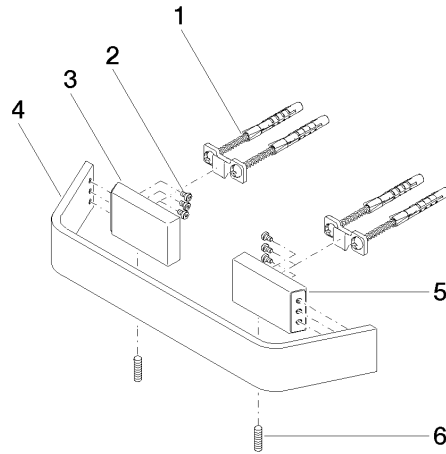

83 020 705 Produktversion ab 09.03.2015

- Stichmaß 200 mm
- Breite 273 mm
- Höhe 35 mm
- Ausladung 70 mm

	Champagne gebürstet (22kt Gold)	83 020 705-46
	Chrom	83 020 705-00
	Platin gebürstet	83 020 705-06
	Dark Chrome	83 020 705-19
	Champagne (22kt Gold)	83 020 705-47
	Dark Platinum gebürstet	83 020 705-99

83 020 705 Produktversion ab 09.03.2015

mm [inches]

83 020 705 Produktversion ab 09.03.2015

Ersatzteile für die
anderen
Oberflächenvarianten
finden Sie hier:
Chrom

Ersatzteilstückliste

Nr.	Artikelnummer	Benennung	Verbaumenge	Lieferzeit
5	08 17 70 501-46	Halter	1,00	60
3	08 17 70 500-46	Halter	1,00	60
6	04 31 11 113 00 90	Befestigung Gewindestift M5 x 12 mm -	1,00	2
4	08 17 70 552-46	Stange	1,00	60
2	09 30 30 191 90	Befestigung Zylinderschraube mit Innensechskant M3 x 5 mm -	6,00	2
1	05 17 20 758 00 90	Befestigungssatz 37 x 14 x 65 mm -	2,00	2