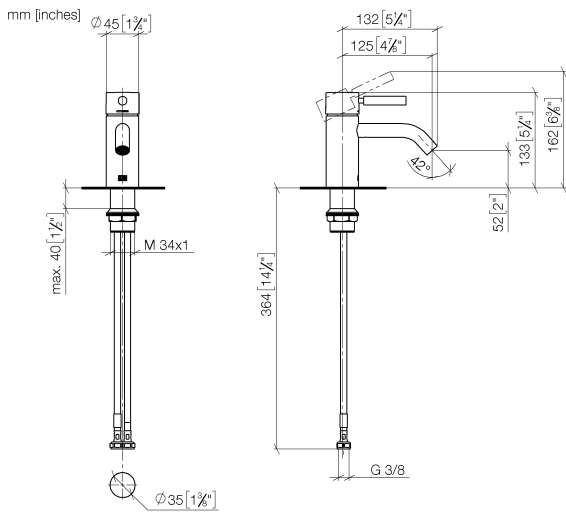

33 526 660 Produktversion ab 23.01.2020

- Ausladung 125 mm
- starrer Auslauf
- runder luftangereicherter Strahl
- Armaturenhöhe 133 mm
- Höhe bis Luftsprudler 52 mm
- Bohrungsdurchmesser 35 mm
- 2x Druckschlauch M 8 x 1 eingeschraubt, dichtheitsgeprüft
- Durchfluss max. 5,7 l/min
- bleifrei
- Dieses Produkt leistet einen Beitrag zur Erfüllung der Vorgaben von nachhaltigen Gebäudezertifizierungen, z.B. LEED®, BREEAM®, DGNB

	Light Gold gebürstet	33 526 660-27
	Chrom	33 526 660-00
	Platin gebürstet	33 526 660-06
	Dark Chrome	33 526 660-19
	Light Gold	33 526 660-26
	Schwarz matt	33 526 660-33
	Bronze gebürstet	33 526 660-42
	Champagne gebürstet (22kt Gold)	33 526 660-46
	Champagne (22kt Gold)	33 526 660-47
	Chrom gebürstet	33 526 660-93
	Dark Platin gebürstet	33 526 660-99

33 526 660 Produktversion ab 23.01.2020

Durchflussdiagramm

Codes & Standards

DIN 4109

ISO 3822

Ü-Zeichen

META Waschtisch-Einhandbatterie ohne Ablaufgarnitur - Light Gold gebürstet

META