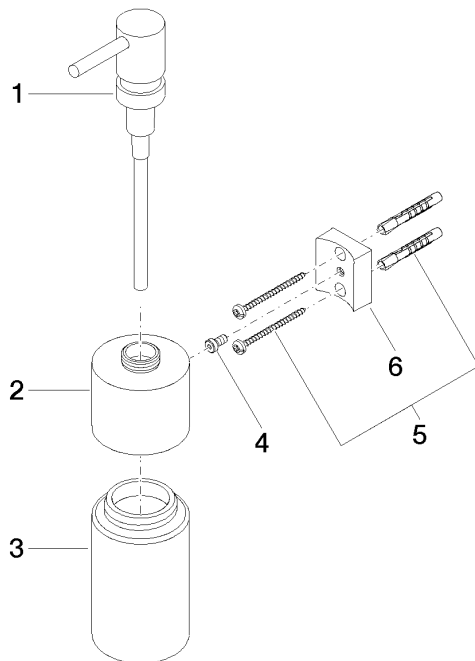

83 435 970 Produktversion ab 01.10.2023

- Flasche aus Kristallglas, matt
- Breite 60 mm
- Höhe 200 mm
- 250 ml Flaschenvolumen
- Ausladung 96 mm

	Champagne gebürstet (22kt Gold)	83 435 970-46
	Chrom	83 435 970-00
	Platin gebürstet	83 435 970-06
	Platin	83 435 970-08
	Weiß matt	83 435 970-10
	Dark Brass matt	83 435 970-16
	Dark Bronze matt	83 435 970-17
	Dark Chrome	83 435 970-19
	Light Gold	83 435 970-26
	Light Gold gebürstet	83 435 970-27
	Messing gebürstet (23kt Gold)	83 435 970-28
	Schwarz matt	83 435 970-33
	Bronze gebürstet	83 435 970-42
	Champagne (22kt Gold)	83 435 970-47
	Cyprum	83 435 970-49
	Chrom gebürstet	83 435 970-93
	Dark Platinum gebürstet	83 435 970-99

83 435 970 Produktversion ab 01.10.2023

mm [inches]

83 435 970 Produktversion ab 01.10.2023

Ersatzteile für die  
anderen  
Oberflächenvarianten  
finden Sie hier:  
Chrom

### Ersatzteilstückliste

Nr.	Artikelnummer	Benennung	Verbaumenge	Lieferzeit
1	90 10 10 535 00-46	Lotionspender - Champagne gebürstet (22kt Gold)	1,00	50
2	90 10 10 525 00-46	Spender Aufnahme, Wand Ø 60 x 49 mm - Champagne gebürstet (22kt Gold)	1,00	30
5	05 30 31 025 00 90	Befestigung Schraube Halbrundkopf 4,5 x 60 mm -	1,00	2
3	90 90 04 001 00 82	Flasche für Lotionspender -	1,00	2
4	09 30 30 093 90	Befestigung Zylinderschraube mit Innensechskant mit niedrigem Kopf, ohne Schlüsselführung M5 x 10 mm -	1,00	2
6	08 10 10 530-46	Halter für Glashalter + Spender 40 x 34 x 15 mm - Champagne gebürstet (22kt Gold)	1,00	30