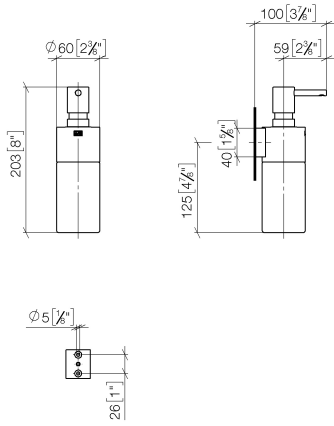

83 435 970 Produktversion ab 01.10.2023

- Flasche aus Kristallglas, matt
- Breite 60 mm
- Höhe 200 mm
- 250 ml Flaschenvolumen
- Ausladung 96 mm

	Champagne gebürstet (22kt Gold)	83 435 970-46
	Chrom	83 435 970-00
	Platin gebürstet	83 435 970-06
	Platin	83 435 970-08
	Weiß matt	83 435 970-10
	Dark Brass matt	83 435 970-16
	Dark Bronze matt	83 435 970-17
	Dark Chrome	83 435 970-19
	Light Gold	83 435 970-26
	Light Gold gebürstet	83 435 970-27
	Messing gebürstet (23kt Gold)	83 435 970-28
	Schwarz matt	83 435 970-33
	Bronze gebürstet	83 435 970-42
	Champagne (22kt Gold)	83 435 970-47
	Cyprum	83 435 970-49
	Chrom gebürstet	83 435 970-93
	Dark Platinum gebürstet	83 435 970-99

83 435 970 Produktversion ab 01.10.2023

mm [inches]

83 435 970 Produktversion ab 01.10.2023

Ersatzteile für die  
anderen  
Oberflächenvarianten  
finden Sie hier:  
Chrom

### Ersatzteilstückliste

Nr.	Artikelnummer	Benennung	Verbaumenge	Lieferzeit
1	90 10 10 535 00-46	Lotionspender - Champagne gebürstet (22kt Gold)	1,00	50
2	90 10 10 525 00-46	Spender Aufnahme, Wand Ø 60 x 49 mm - Champagne gebürstet (22kt Gold)	1,00	30
5	05 30 31 025 00 90	Befestigung Schraube Halbrundkopf 4,5 x 60 mm -	1,00	2
3	90 90 04 001 00 82	Flasche für Lotionspender -	1,00	2
4	09 30 30 093 90	Befestigung Zylinderschraube mit Innensechskant mit niedrigem Kopf, ohne Schlüsselführung M5 x 10 mm -	1,00	2
6	08 10 10 530-46	Halter für Glashalter + Spender 40 x 34 x 15 mm - Champagne gebürstet (22kt Gold)	1,00	30