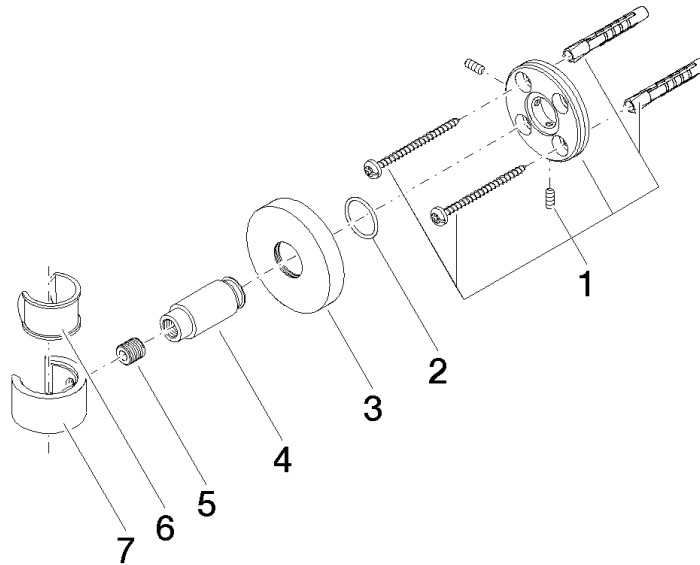

28 050 625 Produktversion ab 01.10.2023

- Rosette Ø 55 mm

	Light Gold	28 050 625-26
	Chrom	28 050 625-00
	Platin gebürstet	28 050 625-06
	Dark Brass matt	28 050 625-16
	Dark Bronze matt	28 050 625-17
	Dark Chrome	28 050 625-19
	Light Gold gebürstet	28 050 625-27
	Messing gebürstet (23kt Gold)	28 050 625-28
	Schwarz matt	28 050 625-33
	Bronze gebürstet	28 050 625-42
	Champagne gebürstet (22kt Gold)	28 050 625-46
	Champagne (22kt Gold)	28 050 625-47
	Cyprum	28 050 625-49
	Chrom gebürstet	28 050 625-93
	Dark Platinum gebürstet	28 050 625-99

28 050 625 Produktversion ab 01.10.2023

mm [inches]

28 050 625 Produktversion ab 01.10.2023

Ersatzteile für die
anderen
Oberflächenvarianten
finden Sie hier:
Chrom

Ersatzteilstückliste

Nr.	Artikelnummer	Benennung	Verbaumenge	Lieferzeit
7	09 17 20 014-26	Halter für Handbrause Gabel 20 x 35 x 31 mm - Light Gold	1,00	60
4	08 17 62 550-26	Halter Brausegabel Ø 18 x 42 mm - Light Gold	1,00	60
1	05 17 62 500 00 90	Befestigungssatz rund M50 x 1,5 mm -	1,00	2
2	90 14 10 032 00 90	O-Ring 18,1 x 1,6 mm -	1,00	2
5	08 18 50 585 90	Rohr Ø 10 x 10 mm -	1,00	2
3	08 27 62 500-26	Rosette Ø 55 x 9,5 mm - Light Gold	1,00	60
6	90 18 40 035 00 90	Hülse -	1,00	2