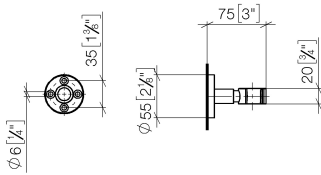

28 050 625 Produktversion ab 01.10.2023

- Rosette Ø 55 mm

	Light Gold	28 050 625-26
	Chrom	28 050 625-00
	Platin gebürstet	28 050 625-06
	Dark Brass matt	28 050 625-16
	Dark Bronze matt	28 050 625-17
	Dark Chrome	28 050 625-19
	Light Gold gebürstet	28 050 625-27
	Messing gebürstet (23kt Gold)	28 050 625-28
	Schwarz matt	28 050 625-33
	Bronze gebürstet	28 050 625-42
	Champagne gebürstet (22kt Gold)	28 050 625-46
	Champagne (22kt Gold)	28 050 625-47
	Cyprum	28 050 625-49
	Chrom gebürstet	28 050 625-93
	Dark Platinum gebürstet	28 050 625-99

28 050 625 Produktversion ab 01.10.2023

mm [inches]

28 050 625 Produktversion ab 01.10.2023

Ersatzteile für die
anderen
Oberflächenvarianten
finden Sie hier:
Chrom

Ersatzteilstückliste

Nr.	Artikelnummer	Benennung	Verbaumenge	Lieferzeit
7	09 17 20 014-26	Halter für Handbrause Gabel 20 x 35 x 31 mm - Light Gold	1,00	60
4	08 17 62 550-26	Halter Brausegabel Ø 18 x 42 mm - Light Gold	1,00	60
1	05 17 62 500 00 90	Befestigungssatz rund M50 x 1,5 mm -	1,00	2
2	90 14 10 032 00 90	O-Ring 18,1 x 1,6 mm -	1,00	2
5	08 18 50 585 90	Rohr Ø 10 x 10 mm -	1,00	2
3	08 27 62 500-26	Rosette Ø 55 x 9,5 mm - Light Gold	1,00	60
6	90 18 40 035 00 90	Hülse -	1,00	2