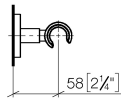

28 050 625 Produktversion ab 01.10.2023

- Rosette Ø 55 mm

	Light Gold	28 050 625-26
	Chrom	28 050 625-00
	Platin gebürstet	28 050 625-06
	Dark Brass matt	28 050 625-16
	Dark Bronze matt	28 050 625-17
	Dark Chrome	28 050 625-19
	Light Gold gebürstet	28 050 625-27
	Messing gebürstet (23kt Gold)	28 050 625-28
	Schwarz matt	28 050 625-33
	Bronze gebürstet	28 050 625-42
	Champagne gebürstet (22kt Gold)	28 050 625-46
	Champagne (22kt Gold)	28 050 625-47
	Cyprum	28 050 625-49
	Chrom gebürstet	28 050 625-93
	Dark Platinum gebürstet	28 050 625-99

28 050 625 Produktversion ab 01.10.2023

mm [inches]

28 050 625 Produktversion ab 01.10.2023

Ersatzteile für die
anderen
Oberflächenvarianten
finden Sie hier:
Chrom

Ersatzteilstückliste

Nr.	Artikelnummer	Benennung	Verbaumenge	Lieferzeit
7	09 17 20 014-26	Halter für Handbrause Gabel 20 x 35 x 31 mm - Light Gold	1,00	60
4	08 17 62 550-26	Halter Brausegabel Ø 18 x 42 mm - Light Gold	1,00	60
1	05 17 62 500 00 90	Befestigungssatz rund M50 x 1,5 mm -	1,00	2
2	90 14 10 032 00 90	O-Ring 18,1 x 1,6 mm -	1,00	2
5	08 18 50 585 90	Rohr Ø 10 x 10 mm -	1,00	2
3	08 27 62 500-26	Rosette Ø 55 x 9,5 mm - Light Gold	1,00	60
6	90 18 40 035 00 90	Hülse -	1,00	2