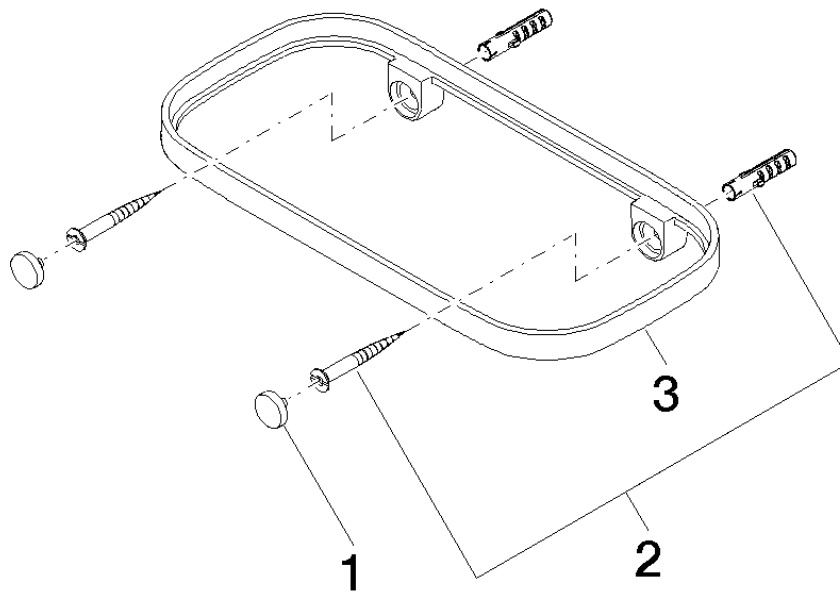

Benötigtes Zubehör

Gittereinsatz - Taupe 82 481 970-53
 ●Gittereinsätze aus Kunststoff

83 481 970 Produktversion ab 01.10.2023

mm [inches]

83 481 970 Produktversion ab 01.10.2023

Ersatzteile für die
anderen
Oberflächenvarianten
finden Sie hier:
Chrom

Ersatzteilstückliste

Nr.	Artikelnummer	Benennung	Verbaumenge	Lieferzeit
2	05 30 31 002 00 90	Befestigung Schraube Halbrundkopf 4,5 x 40 mm -	1,00	2
3	08 17 97 577-46	Halter für Seifenablage 200 x 26,5 x 101 mm - Champagne gebürstet (22kt Gold)	1,00	30
1	90 30 30 520 00-46	Abdeckung für Schraube Spiegelschraube Ø 12 x 8 mm - Champagne gebürstet (22kt Gold)	1,00	30