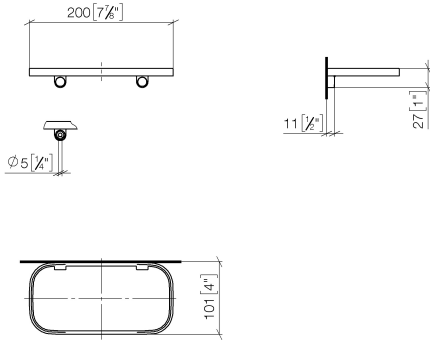

83 481 970 Produktversion ab 01.10.2023

- Breite 200 mm
- Höhe 26 mm
- Ausladung 100 mm
- ohne Gittereinsatz

	Champagne gebürstet (22kt Gold)	83 481 970-46
	Chrom	83 481 970-00
	Platin gebürstet	83 481 970-06
	Platin	83 481 970-08
	Weiß matt	83 481 970-10
	Dark Brass matt	83 481 970-16
	Dark Bronze matt	83 481 970-17
	Dark Chrome	83 481 970-19
	Light Gold	83 481 970-26
	Light Gold gebürstet	83 481 970-27
	Messing gebürstet (23kt Gold)	83 481 970-28
	Schwarz matt	83 481 970-33
	Bronze gebürstet	83 481 970-42
	Champagne (22kt Gold)	83 481 970-47
	Chrom gebürstet	83 481 970-93
	Dark Platinum gebürstet	83 481 970-99

Benötigtes Zubehör

Gittereinsatz - Taupe 82 481 970-53
 ●Gittereinsätze aus Kunststoff

83 481 970 Produktversion ab 01.10.2023

mm [inches]

83 481 970 Produktversion ab 01.10.2023

Ersatzteile für die
anderen
Oberflächenvarianten
finden Sie hier:
Chrom

Ersatzteilstückliste

Nr.	Artikelnummer	Benennung	Verbaumenge	Lieferzeit
2	05 30 31 002 00 90	Befestigung Schraube Halbrundkopf 4,5 x 40 mm -	1,00	2
3	08 17 97 577-46	Halter für Seifenablage 200 x 26,5 x 101 mm - Champagne gebürstet (22kt Gold)	1,00	30
1	90 30 30 520 00-46	Abdeckung für Schraube Spiegelschraube Ø 12 x 8 mm - Champagne gebürstet (22kt Gold)	1,00	30