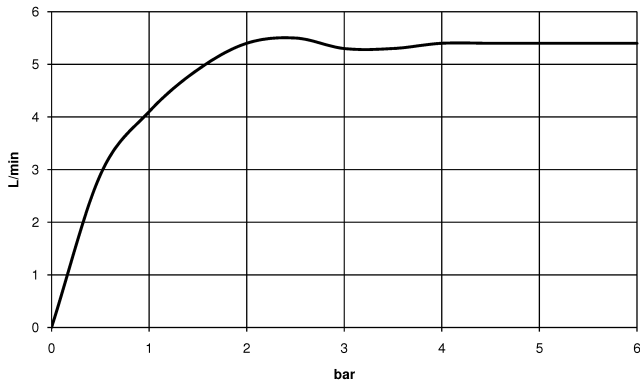

META

44 511 660

META Waschtischarmatur mit elektronischer Öffnungs- und Schließfunktion ohne Ablaufgarnitur - Weiß matt

META

44 511 660
mm [inches]

Durchflussdiagramm

Zertifikate

LGA_38