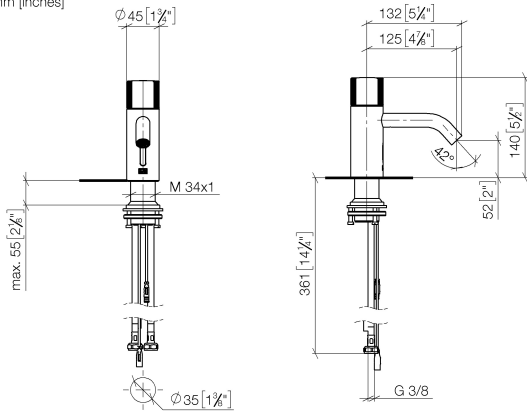

META Waschtischarmatur mit elektronischer Öffnungs- und Schließfunktion ohne Ablaufgarnitur - Weiß matt

META

44 511 660

META Waschtischarmatur mit elektronischer Öffnungs- und Schließfunktion ohne Ablaufgarnitur - Weiß matt

META

44 511 660

META Waschtischarmatur mit elektronischer Öffnungs- und Schließfunktion ohne Ablaufgarnitur - Weiß matt

META

44 511 660
mm [inches]

Durchflussdiagramm

Zertifikate

LGA_38

WRAS_2212

44 511 660

Produktversion ab 7/1/2023

**META Waschtischarmatur mit elektronischer Öffnungs- und Schließfunktion
ohne Ablaufgarnitur - Weiß matt**

META

44 511 660

Ersatzteilstückliste

Produktversion ab 7/1/2023

Nr.	Artikelnummer	Benennung	Verbaumenge	Lieferzeit
	90 20 66 124 00-10	Griff - Weiß matt	10	60