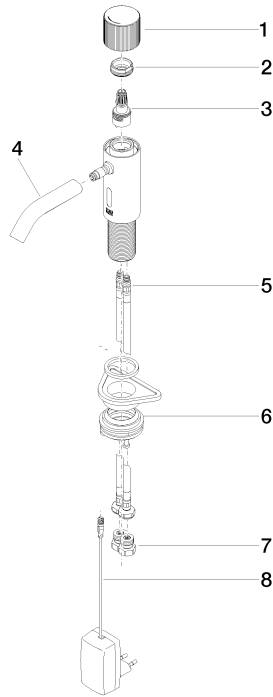

META Waschtischarmatur mit elektronischer Öffnungs- und Schließfunktion ohne Ablaufgarnitur - Weiß matt

META

44 511 660

META Waschtischarmatur mit elektronischer Öffnungs- und Schließfunktion ohne Ablaufgarnitur - Weiß matt

META

44 511 660

META Waschtischarmatur mit elektronischer Öffnungs- und Schließfunktion ohne Ablaufgarnitur - Weiß matt

META

44 511 660
mm [inches]

Durchflussdiagramm

Zertifikate

LGA_38

WRAS_2212

44 511 660

Produktversion ab 7/1/2023

**META Waschtischarmatur mit elektronischer Öffnungs- und Schließfunktion
ohne Ablaufgarnitur - Weiß matt**

META

44 511 660

Ersatzteilstückliste

Produktversion ab 7/1/2023

Nr.	Artikelnummer	Benennung	Verbaumenge	Lieferzeit
	90 20 66 124 00-10	Griff - Weiß matt	10	60